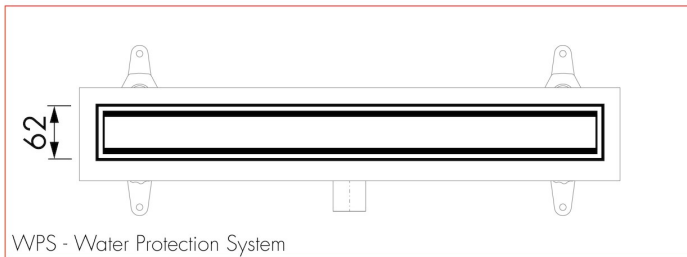

ARTICLE CODE

500 mm	MLGW 500 / EDM1 500-50		
600 mm	MLGW 600 / EDM1 600-50		
1000 mm	MLGW 1000 / EDM1 1000-50		
1100 mm	MLGW 1100 / EDM1 1100-50		
1200 mm	MLGW 1200 / EDM1 1200-50		

TECHNICAL DRAWINGS

Manufacturer

Easy Sanitary Solutions
Nijverheidsstraat 60 | 7575 BK Oldenzaal | The Netherlands
T. +31 (0)541 200 800 | F. +31 (0)541 200 899
info@esspost.com | www.easydrain.com

Contact

Easy Sanitary Solutions
Nijverheidsstraat 60 | 7575 BK Oldenzaal | The Netherlands
T. +31 (0)541 200 800 | F. +31 (0)541 200 899
sales@esspost.com | www.easydrain.com