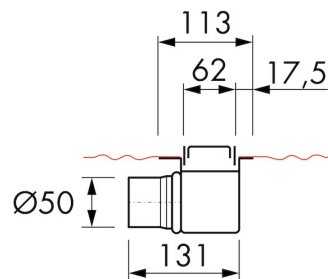

ARTICLE CODE

800 mm	MTAFDZ2PZM 800 / EDM1 800-50		
900 mm	MTAFDZ2PZM 900 / EDM1 900-50		
1000 mm	MTAFDZ2PZM 1000 / EDM1 1000-50		
1200 mm	MTAFDZ2PZM 1200 / EDM1 1200-50		

TECHNICAL DRAWINGS

Manufacturer

Easy Sanitary Solutions
 Nijverheidsstraat 60 | 7575 BK Oldenzaal | The Netherlands
 T. +31 (0)541 200 800 | F. +31 (0)541 200 899
 info@esspost.com | www.easydrain.com