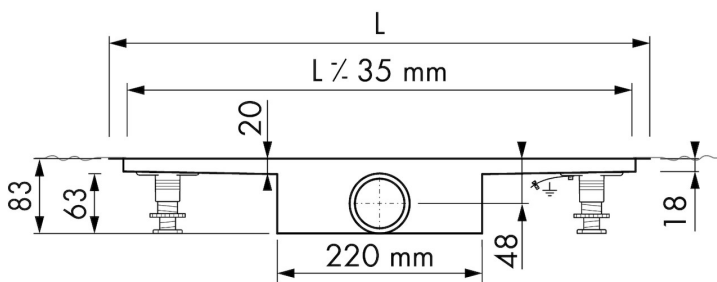

ARTICLE CODE

800 mm	MTAFDZ2PZM 800 / EDM1 800-50		
900 mm	MTAFDZ2PZM 900 / EDM1 900-50		
1000 mm	MTAFDZ2PZM 1000 / EDM1 1000-50		
1200 mm	MTAFDZ2PZM 1200 / EDM1 1200-50		

TECHNICAL DRAWINGS

Manufacturer

Easy Sanitary Solutions
 Nijverheidsstraat 60 | 7575 BK Oldenzaal | The Netherlands
 T. +31 (0)541 200 800 | F. +31 (0)541 200 899
 info@esspost.com | www.easydrain.com