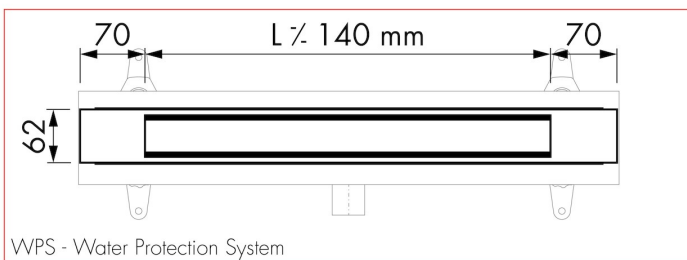

ARTICLE CODE

800 mm	MTAFDZ2PZM 800 / EDM1 800-50		
900 mm	MTAFDZ2PZM 900 / EDM1 900-50		
1000 mm	MTAFDZ2PZM 1000 / EDM1 1000-50		
1200 mm	MTAFDZ2PZM 1200 / EDM1 1200-50		

TECHNICAL DRAWINGS

Manufacturer

Easy Sanitary Solutions
 Nijverheidsstraat 60 | 7575 BK Oldenzaal | The Netherlands
 T. +31 (0)541 200 800 | F. +31 (0)541 200 899
 info@esspost.com | www.easydrain.com