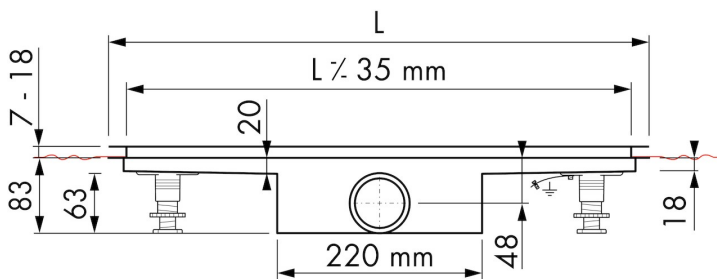

ARTICLE CODE

800 mm	MTAFDZ2PZM 800 / EDM1 800-50		
900 mm	MTAFDZ2PZM 900 / EDM1 900-50		
1000 mm	MTAFDZ2PZM 1000 / EDM1 1000-50		
1200 mm	MTAFDZ2PZM 1200 / EDM1 1200-50		

TECHNICAL DRAWINGS

Manufacturer

Easy Sanitary Solutions
 Nijverheidsstraat 60 | 7575 BK Oldenzaal | The Netherlands
 T. +31 (0)541 200 800 | F. +31 (0)541 200 899
 info@esspost.com | www.easydrain.com