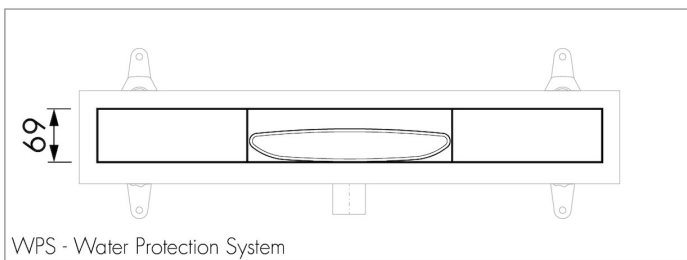

ARTICLE CODE

800 mm	MTAFDZ2PZM 800 / EDM1 800-50		
900 mm	MTAFDZ2PZM 900 / EDM1 900-50		
1000 mm	MTAFDZ2PZM 1000 / EDM1 1000-50		
1200 mm	MTAFDZ2PZM 1200 / EDM1 1200-50		

TECHNICAL DRAWINGS

Manufacturer

Easy Sanitary Solutions
 Nijverheidsstraat 60 | 7575 BK Oldenzaal | The Netherlands
 T. +31 (0)541 200 800 | F. +31 (0)541 200 899
 info@esspost.com | www.easydrain.com