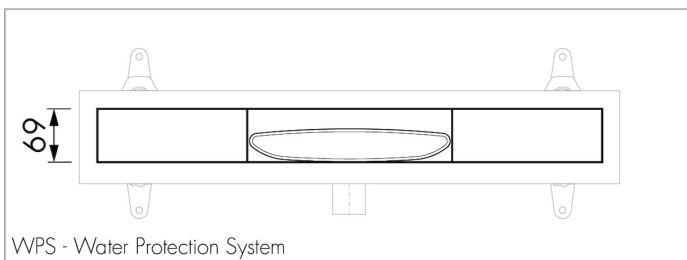

ARTICLE CODE

800 mm	MTAFDZ2MGS 800 / EDM1 800-50		
900 mm	MTAFDZ2MGS 900 / EDM1 900-50		
1000 mm	MTAFDZ2MGS 1000 / EDM1 1000-50		
1200 mm	MTAFDZ2MGS 1200 / EDM1 1200-50		

TECHNICAL DRAWINGS

Manufacturer

Easy Sanitary Solutions
 Nijverheidsstraat 60 | 7575 BK Oldenzaal | The Netherlands
 T. +31 (0)541 200 800 | F. +31 (0)541 200 899
 info@esspost.com | www.easydrain.com