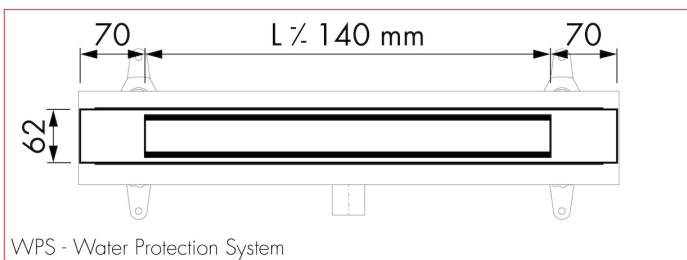

ARTICLE CODE

800 mm	MTAFDZ2MGS 800 / EDM1 800-50		
900 mm	MTAFDZ2MGS 900 / EDM1 900-50		
1000 mm	MTAFDZ2MGS 1000 / EDM1 1000-50		
1200 mm	MTAFDZ2MGS 1200 / EDM1 1200-50		

TECHNICAL DRAWINGS

Manufacturer

Easy Sanitary Solutions
 Nijverheidsstraat 60 | 7575 BK Oldenzaal | The Netherlands
 T. +31 (0)541 200 800 | F. +31 (0)541 200 899
 info@esspost.com | www.easydrain.com