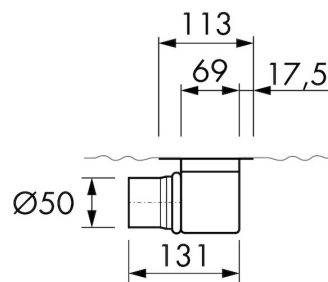

ARTICLE CODE

800 mm	MTAFDZ2MGS 800 / EDM1 800-50		
900 mm	MTAFDZ2MGS 900 / EDM1 900-50		
1000 mm	MTAFDZ2MGS 1000 / EDM1 1000-50		
1200 mm	MTAFDZ2MGS 1200 / EDM1 1200-50		

TECHNICAL DRAWINGS

Manufacturer

Easy Sanitary Solutions
 Nijverheidsstraat 60 | 7575 BK Oldenzaal | The Netherlands
 T. +31 (0)541 200 800 | F. +31 (0)541 200 899
 info@esspost.com | www.easydrain.com