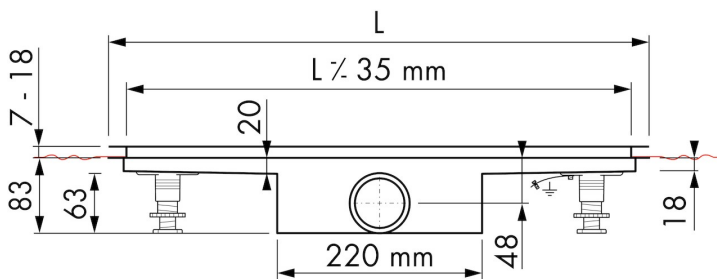

ARTICLE CODE

800 mm	MTAFDZ2MGS 800 / EDM1 800-50		
900 mm	MTAFDZ2MGS 900 / EDM1 900-50		
1000 mm	MTAFDZ2MGS 1000 / EDM1 1000-50		
1200 mm	MTAFDZ2MGS 1200 / EDM1 1200-50		

TECHNICAL DRAWINGS

Manufacturer

Easy Sanitary Solutions
 Nijverheidsstraat 60 | 7575 BK Oldenzaal | The Netherlands
 T. +31 (0)541 200 800 | F. +31 (0)541 200 899
 info@esspost.com | www.easydrain.com