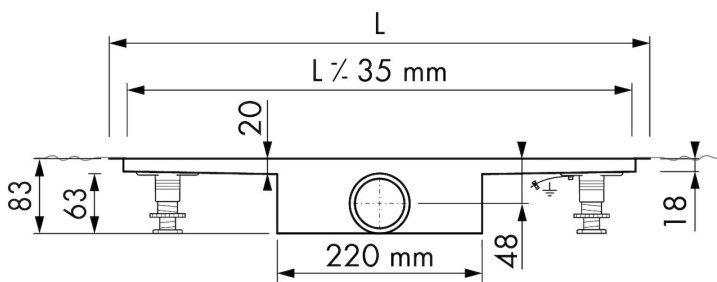

ARTICLE CODE

800 mm	MTAFDZ2MGS 800 / EDM1 800-50		
900 mm	MTAFDZ2MGS 900 / EDM1 900-50		
1000 mm	MTAFDZ2MGS 1000 / EDM1 1000-50		
1200 mm	MTAFDZ2MGS 1200 / EDM1 1200-50		

TECHNICAL DRAWINGS

Manufacturer

Easy Sanitary Solutions
 Nijverheidsstraat 60 | 7575 BK Oldenzaal | The Netherlands
 T. +31 (0)541 200 800 | F. +31 (0)541 200 899
 info@esspost.com | www.easydrain.com