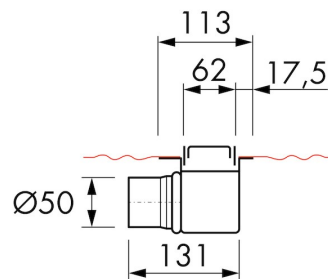

ARTICLE CODE

800 mm	MTAFDZ2MGS 800 / EDM1 800-50		
900 mm	MTAFDZ2MGS 900 / EDM1 900-50		
1000 mm	MTAFDZ2MGS 1000 / EDM1 1000-50		
1200 mm	MTAFDZ2MGS 1200 / EDM1 1200-50		

TECHNICAL DRAWINGS

Manufacturer

Easy Sanitary Solutions
 Nijverheidsstraat 60 | 7575 BK Oldenzaal | The Netherlands
 T. +31 (0)541 200 800 | F. +31 (0)541 200 899
 info@esspost.com | www.easydrain.com