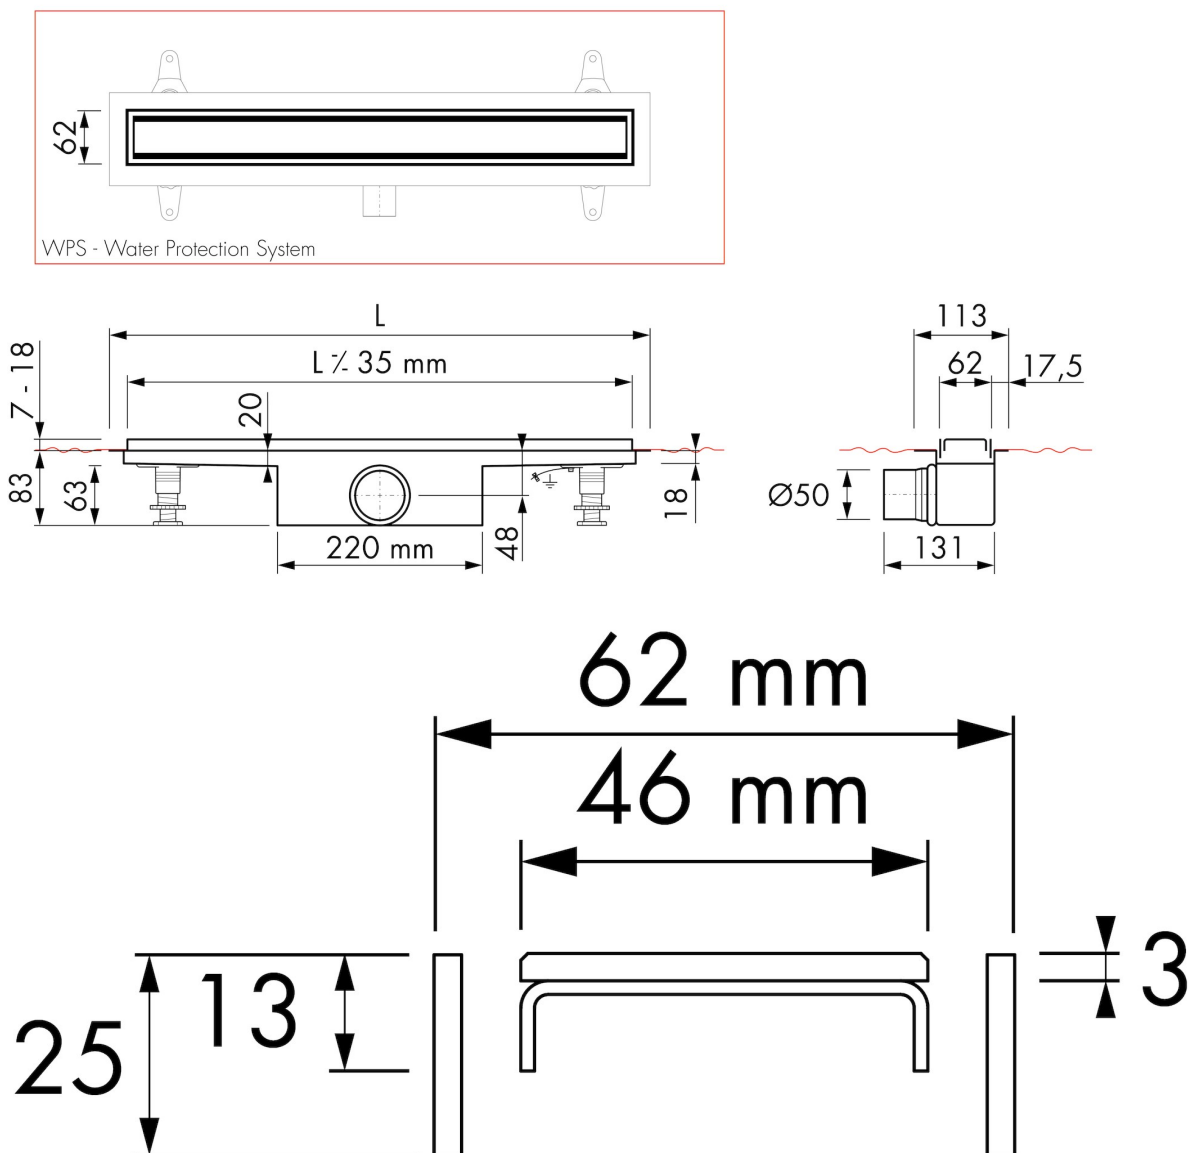

ARTIKEL NUMMER

700 mm	EDM1TAFGW700-50		
800 mm	EDM1TAFGW800-50		
900 mm	EDM1TAFGW900-50		

TECHNISCHE TEKENINGEN

Fabrikant

Easy Sanitary Solutions
Nijverheidsstraat 60 | 7575 BK Oldenzaal | Nederland
T. +31 (0) 541 – 200 800 | F. +31 (0) 541 – 200 899
info@esspost.com | www.easydrain.nl

Distributeur

RM & CØ SANITAIR
Postbus 2103 | 7420 AC Deventer | Nederland
T. +31 (0) 570 – 610 071 | F. +31 (0) 570 – 610 778
info@rmsanitair.nl | www.easydrain.nl