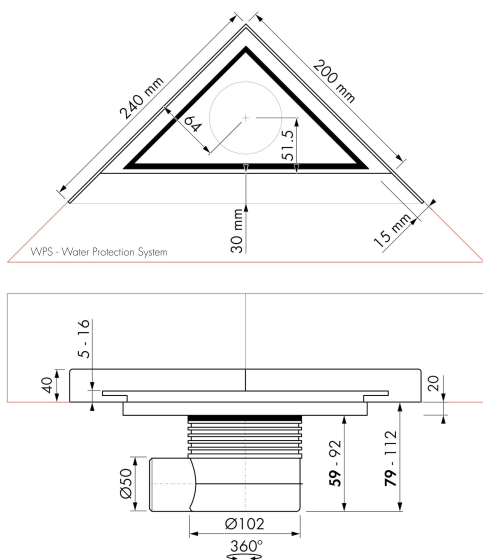

ARTIKEL NUMMER

200 mm	AJDE-ZT		

TECHNISCHE TEKENINGEN

Fabrikant

Easy Sanitary Solutions
Nijverheidsstraat 60 | 7575 BK Oldenzaal | Nederland
T. +31 (0) 541 – 200 800 | F. +31 (0) 541 – 200 899
info@esspost.com | www.easydrain.nl

Distributeur

RM & CØ SANITAIR
Postbus 2103 | 7420 AC Deventer | Nederland
T. +31 (0) 570 – 610 071 | F. +31 (0) 570 – 610 778
info@rmsanitair.nl | www.easydrain.nl