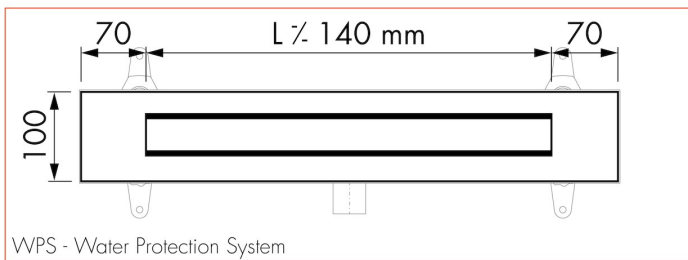

ARTICLE CODE

800 mm	MTAFDZ4PZP 800 / EDM1 800-30		
900 mm	MTAFDZ4PZP 900 / EDM1 900-30		
1000 mm	MTAFDZ4PZP 1000 / EDM1 1000-30		
1200 mm	MTAFDZ4PZP 1200 / EDM1 1200-30		

TECHNICAL DRAWINGS

Manufacturer
 Easy Sanitary Solutions
 Nijverheidsstraat 60 | 7575 BK Oldenzaal | The Netherlands
 T. +31 (0)541 200 800 | F. +31 (0)541 200 899
 info@esspost.com | www.easydrain.com