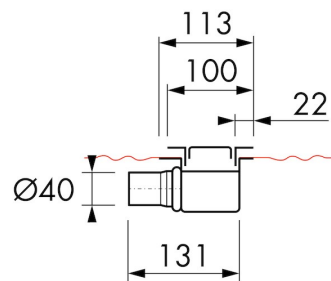

ARTICLE CODE

800 mm	MTAFDZ4PZP 800 / EDM1 800-30		
900 mm	MTAFDZ4PZP 900 / EDM1 900-30		
1000 mm	MTAFDZ4PZP 1000 / EDM1 1000-30		
1200 mm	MTAFDZ4PZP 1200 / EDM1 1200-30		

TECHNICAL DRAWINGS

Manufacturer
 Easy Sanitary Solutions
 Nijverheidsstraat 60 | 7575 BK Oldenzaal | The Netherlands
 T. +31 (0)541 200 800 | F. +31 (0)541 200 899
 info@esspost.com | www.easydrain.com