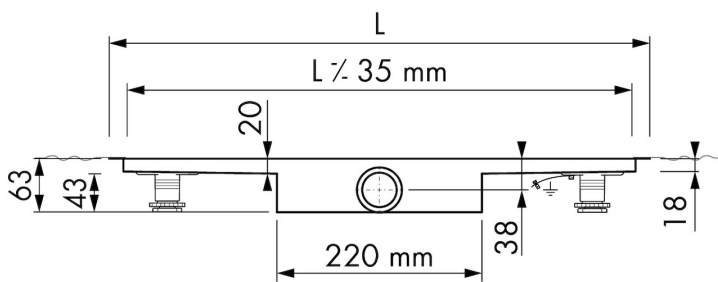

ARTICLE CODE

800 mm	MTAFDZ4PZP 800 / EDM1 800-30		
900 mm	MTAFDZ4PZP 900 / EDM1 900-30		
1000 mm	MTAFDZ4PZP 1000 / EDM1 1000-30		
1200 mm	MTAFDZ4PZP 1200 / EDM1 1200-30		

TECHNICAL DRAWINGS

Manufacturer
 Easy Sanitary Solutions
 Nijverheidsstraat 60 | 7575 BK Oldenzaal | The Netherlands
 T. +31 (0)541 200 800 | F. +31 (0)541 200 899
 info@esspost.com | www.easydrain.com