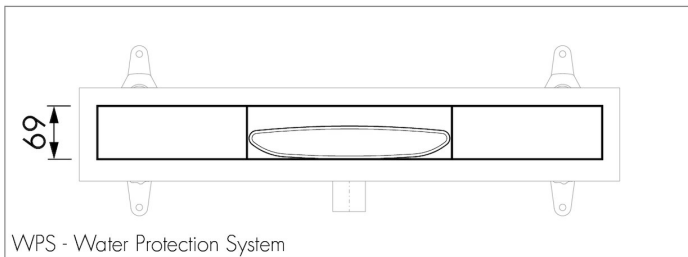

ARTICLE CODE

800 mm	MTAFDZ4PZP 800 / EDM1 800-30		
900 mm	MTAFDZ4PZP 900 / EDM1 900-30		
1000 mm	MTAFDZ4PZP 1000 / EDM1 1000-30		
1200 mm	MTAFDZ4PZP 1200 / EDM1 1200-30		

TECHNICAL DRAWINGS

Manufacturer
 Easy Sanitary Solutions
 Nijverheidsstraat 60 | 7575 BK Oldenzaal | The Netherlands
 T. +31 (0)541 200 800 | F. +31 (0)541 200 899
 info@esspost.com | www.easydrain.com