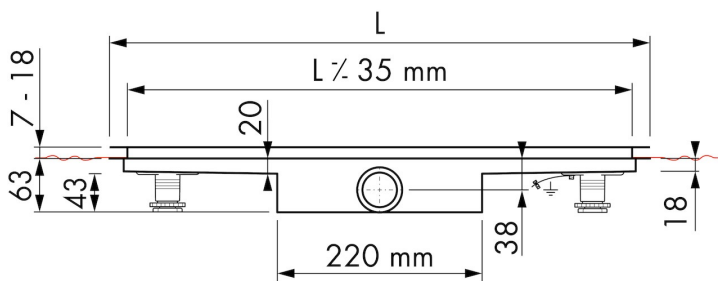

ARTICLE CODE

800 mm	MTAFDZ4PZP 800 / EDM1 800-30		
900 mm	MTAFDZ4PZP 900 / EDM1 900-30		
1000 mm	MTAFDZ4PZP 1000 / EDM1 1000-30		
1200 mm	MTAFDZ4PZP 1200 / EDM1 1200-30		

TECHNICAL DRAWINGS

Manufacturer
 Easy Sanitary Solutions
 Nijverheidsstraat 60 | 7575 BK Oldenzaal | The Netherlands
 T. +31 (0)541 200 800 | F. +31 (0)541 200 899
 info@esspost.com | www.easydrain.com