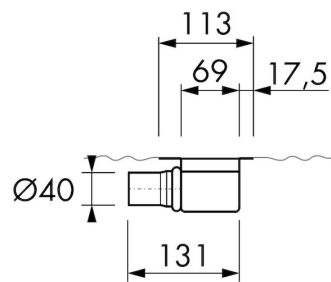

ARTICLE CODE

800 mm	MTAFDZ4PZP 800 / EDM1 800-30		
900 mm	MTAFDZ4PZP 900 / EDM1 900-30		
1000 mm	MTAFDZ4PZP 1000 / EDM1 1000-30		
1200 mm	MTAFDZ4PZP 1200 / EDM1 1200-30		

TECHNICAL DRAWINGS

Manufacturer
 Easy Sanitary Solutions
 Nijverheidsstraat 60 | 7575 BK Oldenzaal | The Netherlands
 T. +31 (0)541 200 800 | F. +31 (0)541 200 899
 info@esspost.com | www.easydrain.com