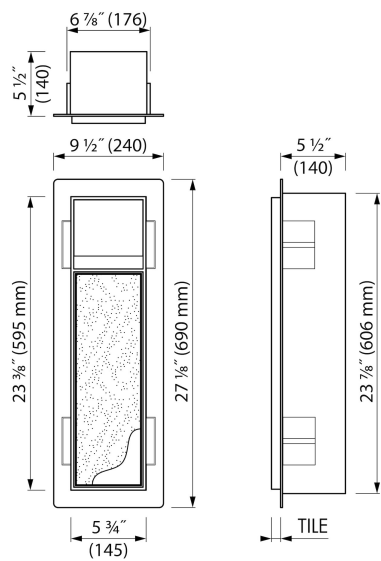

TECHNISCHE ZEICHNUNGEN

Hersteller

Easy Sanitary Solutions
Warschauer Straße 1 | 48455 Bad Bentheim | Deutschland
T. +49 (0) 59 24 29 91 568 | F. +49 (0) 59 24 29 91 537
info@esspost.com | www.easydrain.de

Kontakt

Easy Sanitary Solutions
Warschauer Straße 1 | 48455 Bad Bentheim | Deutschland
T. +49 (0) 59 24 29 91 568 | F. +49 (0) 59 24 29 91 537
verkauf@esspost.com | www.easydrain.de