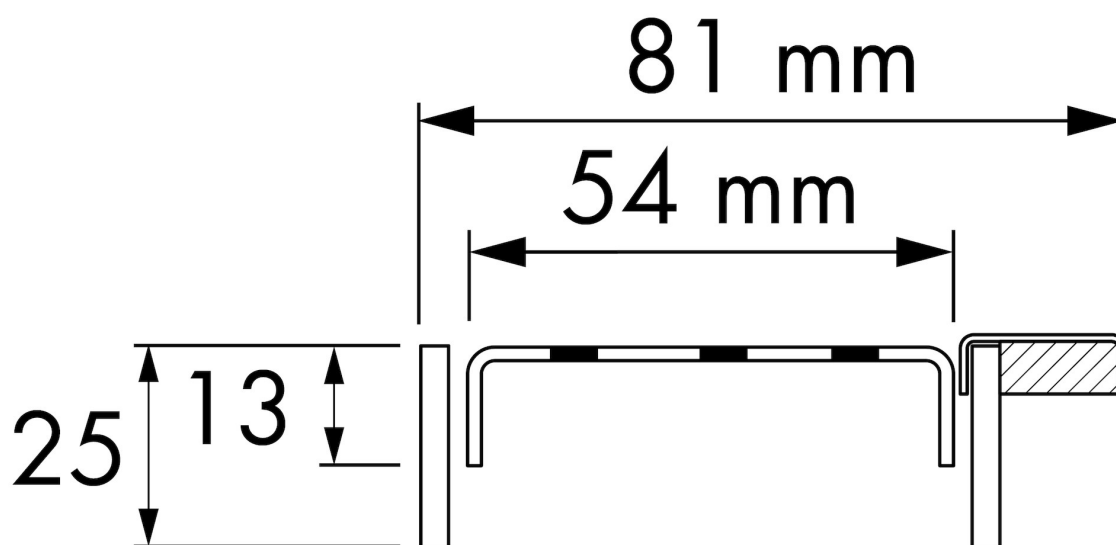

ARTICLE CODE

500 mm	MLU-500		
600 mm	MLU-600		
700 mm	MLU-700		
800 mm	MLU-800		
900 mm	MLU-900		
1000 mm	MLU-1000		
1100 mm	MLU-1100		
1200 mm	MLU-1200		

TECHNICAL DRAWINGS

Manufacturer

Easy Sanitary Solutions
 Nijverheidsstraat 60 | 7575 BK Oldenzaal | The Netherlands
 T. +31 (0)541 200 800 | F. +31 (0)541 200 899
 info@esspost.com | www.easydrain.com