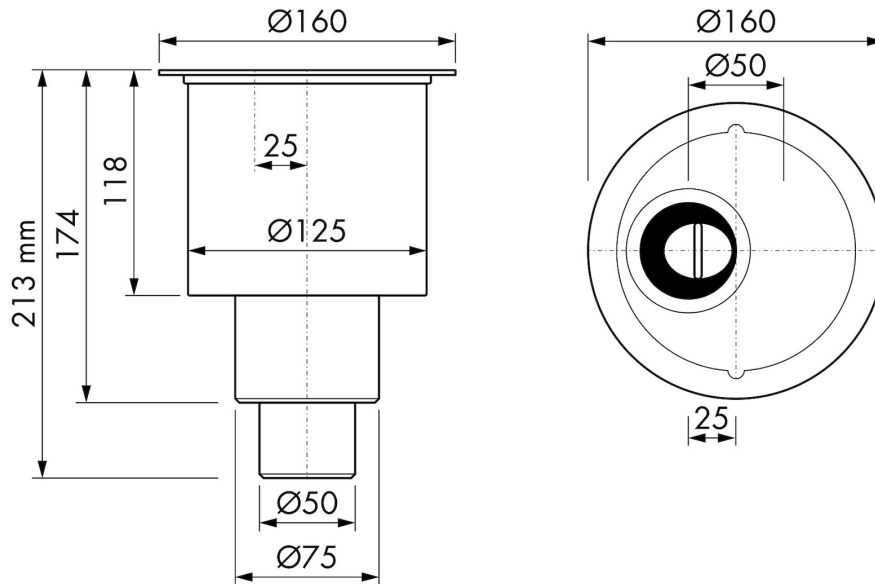

ARTICLE CODE

Article code	EDM2-O
--------------	--------

TECHNICAL DRAWINGS

Manufacturer

Easy Sanitary Solutions
 Nijverheidsstraat 60 | 7575 BK Oldenzaal | The Netherlands
 T. +31 (0)541 200 800 | F. +31 (0)541 200 899
 info@esspost.com | www.easydrain.com