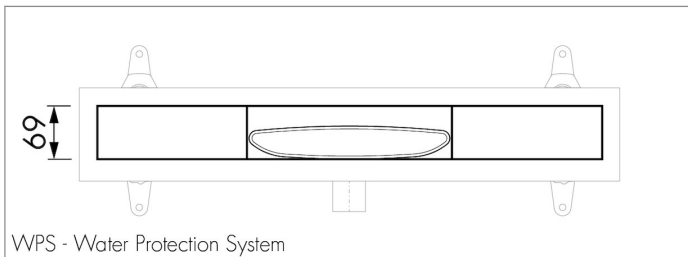

ARTICLE CODE

800 mm	MTAFDZ3MT 800 / EDM1 800-30		
900 mm	MTAFDZ3MT 900 / EDM1 900-30		
1000 mm	MTAFDZ3MT 1000 / EDM1 1000-30		
1200 mm	MTAFDZ3MT 1200 / EDM1 1200-30		

TECHNICAL DRAWINGS

Manufacturer

Easy Sanitary Solutions
 Nijverheidsstraat 60 | 7575 BK Oldenzaal | The Netherlands
 T. +31 (0)541 200 800 | F. +31 (0)541 200 899
 info@esspost.com | www.easydrain.com