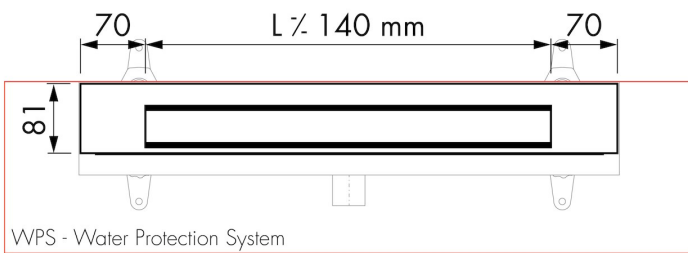

ARTICLE CODE

800 mm	MTAFDZ3MT 800 / EDM1 800-30		
900 mm	MTAFDZ3MT 900 / EDM1 900-30		
1000 mm	MTAFDZ3MT 1000 / EDM1 1000-30		
1200 mm	MTAFDZ3MT 1200 / EDM1 1200-30		

TECHNICAL DRAWINGS

Manufacturer

Easy Sanitary Solutions
 Nijverheidsstraat 60 | 7575 BK Oldenzaal | The Netherlands
 T. +31 (0)541 200 800 | F. +31 (0)541 200 899
 info@esspost.com | www.easydrain.com