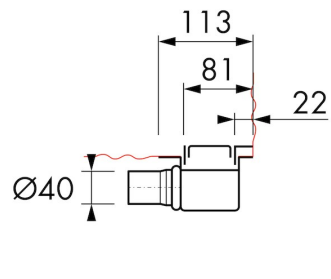

ARTICLE CODE

800 mm	MTAFDZ3MT 800 / EDM1 800-30		
900 mm	MTAFDZ3MT 900 / EDM1 900-30		
1000 mm	MTAFDZ3MT 1000 / EDM1 1000-30		
1200 mm	MTAFDZ3MT 1200 / EDM1 1200-30		

TECHNICAL DRAWINGS

Manufacturer

Easy Sanitary Solutions
 Nijverheidsstraat 60 | 7575 BK Oldenzaal | The Netherlands
 T. +31 (0)541 200 800 | F. +31 (0)541 200 899
 info@esspost.com | www.easydrain.com