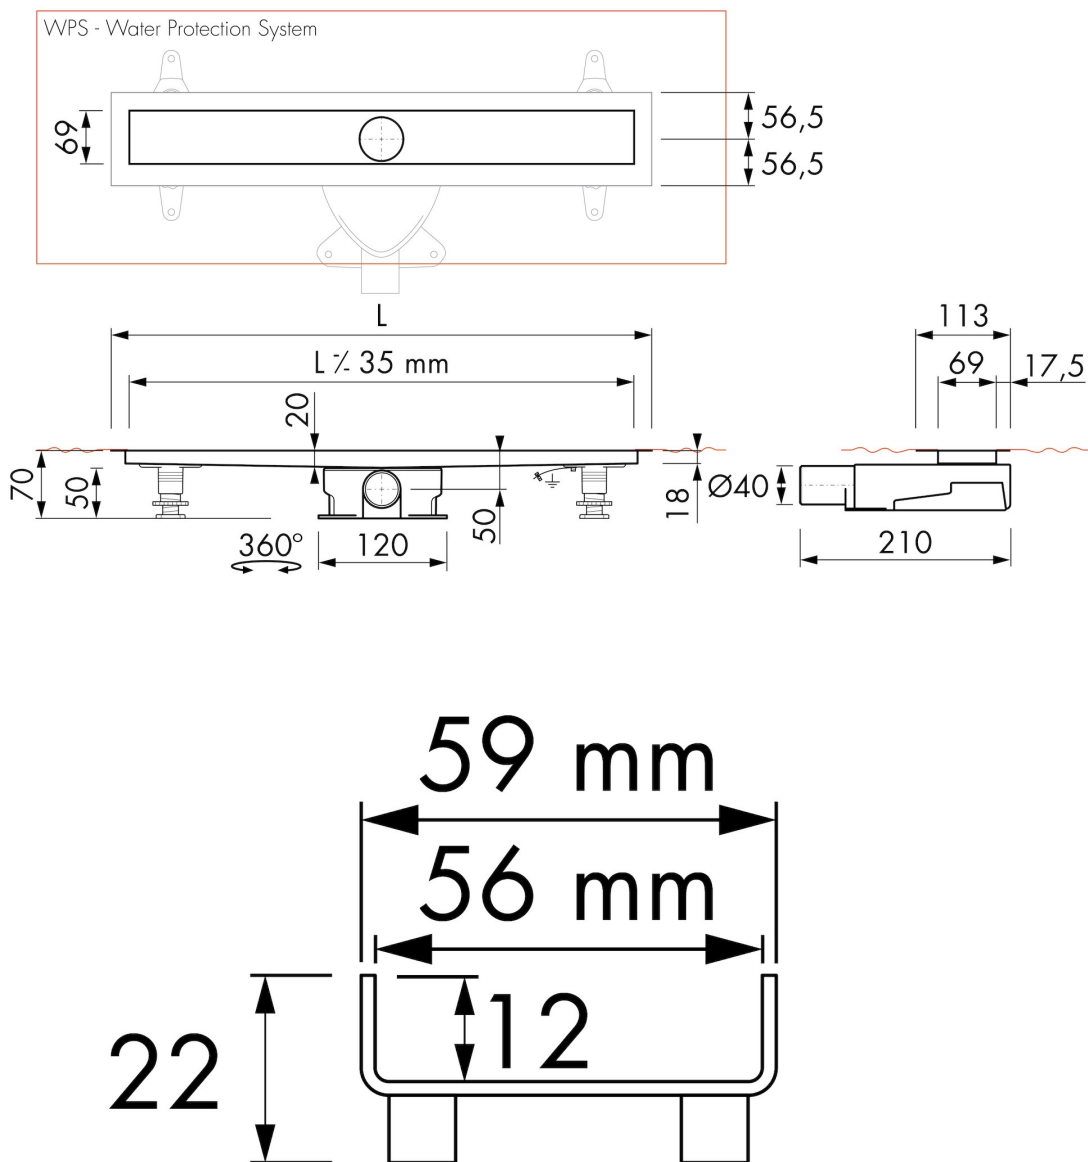

ARTICLE CODE

500 mm	MBT 500 / EDM2 500-35		
600 mm	MBT 600 / EDM2 600-35		
700 mm	MBT 700 / EDM2 700-35		
800 mm	MBT 800 / EDM2 800-35		
900 mm	MBT 900 / EDM2 900-35		
1000 mm	MBT 1000 / EDM2 1000-35		
1100 mm	MBT 1100 / EDM2 1100-35		
1200 mm	MBT 1200 / EDM2 1200-35		

TECHNICAL DRAWINGS

Manufacturer

Easy Sanitary Solutions
Nijverheidsstraat 60 | 7575 BK Oldenzaal | The Netherlands
T. +31 (0)541 200 800 | F. +31 (0)541 200 899
info@esspost.com | www.easydrain.com

Contact

Easy Sanitary Solutions
Nijverheidsstraat 60 | 7575 BK Oldenzaal | The Netherlands
T. +31 (0)541 200 800 | F. +31 (0)541 200 899
sales@esspost.com | www.easydrain.com