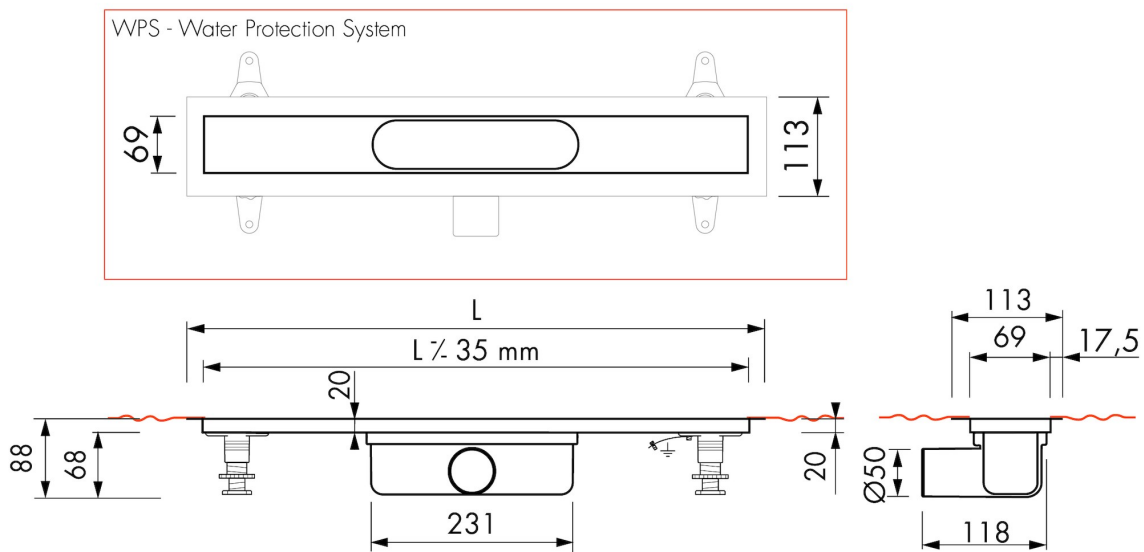

ARTICLE CODE

500 mm	EDM1CLEAN500-50		
600 mm	EDM1CLEAN600-50		
700 mm	EDM1CLEAN700-50		
800 mm	EDM1CLEAN800-50		
900 mm	EDM1CLEAN900-50		
1000 mm	EDM1CLEAN1000-50		
1100 mm	EDM1CLEAN1100-50		
1200 mm	EDM1CLEAN1200-50		

TECHNICAL DRAWINGS

Manufacturer

Easy Sanitary Solutions
Nijverheidsstraat 60 | 7575 BK Oldenzaal | The Netherlands
T. +31 (0)541 200 800 | F. +31 (0)541 200 899
info@esspost.com | www.easydrain.com

Contact

Easy Sanitary Solutions
Nijverheidsstraat 60 | 7575 BK Oldenzaal | The Netherlands
T. +31 (0)541 200 800 | F. +31 (0)541 200 899
sales@esspost.com | www.easydrain.com