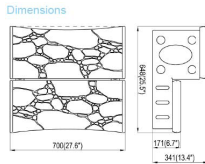

ÈCHELLES | SCALETTA

Échelle à 2 marches pour un accès facile au spa. Montage facile Léger, facile à manipuler.

Scaletta per spa in 2 passaggi per un facile accesso. Facile da assemblare leggero

Référence	SPAL2	Codice articolo	SPAL2
Description	Marche pied pour SPA -2 marches	Descrizione	Scala per SPA- 2 gradini
Matière	Plástico	Materiale	Plastic
Mesure	70 x 65 x 34 cm	Misura	70 x 65 x 34 cm
Poids	5,600 kg	Peso	5,600 kg
Nº marches	2 marches	Gradini	2 gradini

EMBALLAGE IMBALLAGGIO

Type Tipo	Carton avec étiquette/scatola con etichetta
Unité Unità	1
Mesure Misura	35 X 22,5 X 72,5 cm
Volume Volume	0,055 m ³
Poids Peso	6,300 kg

MIS SUR PALETTE PALLET

Unité Unità	Européen/Europeo
Mesure Misura	18 und/palet
Distribution pallet / Distribuzione di pallet	120 X 80 X 160 cm
Volume Volume	2 couches/strati X 9 emballage /imballi: 18
Poids Peso	1,53 m ³
Unité Unità	123,4 kg