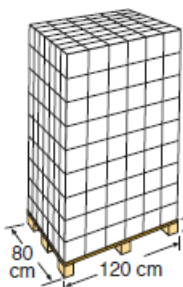

BROSSES SPAZZOLE

El Cepillo manual mejor limpieza de las esquinas entre el muro y el suelo
Mejor ángulo de ataque en sentido transversal

The handle brush Better cleaning of corners which are between the wall and the floor. It has a better angle for facilitating the perpendicular cleaning.

| | |
|-----------------|---|
| Référence | HBP20 |
| Description | Brosse manuelle |
| Mesure | 23 x 9 x 10 cm |
| Poids | 0,295 kg |
| Características | Punta más estrecha para llegar a las esquinas, Forma de asa cerrada para evitar que se escape de la mano. |

| | |
|-----------------|--|
| Codice articolo | HBP20 |
| Descrizione | Spazzola manuale |
| Misura | 23 x 9 x 10 cm |
| Peso | 0,295 kg |
| Characteristics | Narrower end for reaching all corners The shape of the handle is closed so as not to escape it from the hands |

EMBALLAGE IMBALLAGGIO

| | |
|---------------|--------------------------|
| Type Tipo | Bande carton/ cartone |
| Unité Unità | 6 |
| Mesure Misura | 12.5 x 20 x 11 cm |
| Volume Volume | 0,011 m ³ |
| Poids Peso | 1,970 kg |