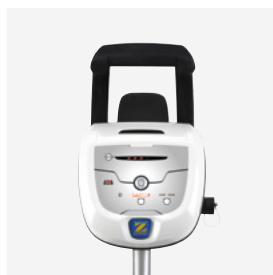

ACCESSORI INCLUSI NELLA CONFEZIONE

Quadro di comando