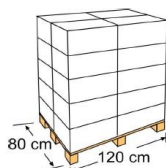

Ø 550 x 132 cm

FPR558

LINER AZUL para piscina de acero **BLU LINER** per piscine in acciaio

MATERIAL MATERIAL
PVC PVC

MEDIDA MISURA
Ø 550 x 132 cm

PESO PESO
25,350 Kg

COLOR COLORE
Azul Blu

ESPEJOR LINER DIMENSIONE
40/100

INSTALACIÓN INSTALLAZIONE
Sistema colgante
Con barra di
agganciamento

ENVASE Y PALETIZADO IMBALLAGGIO E PALET

TIPO TIPO
Caja con etiqueta
Scatola con
etichetta

MEDIDAS MISURA
54 X 39 X 32 cm

UNIDADES UNITÀ
1

VOLUMEN VOLUME
0,0674 m³

PESO PESO
26,550 Kg

TIPO TYPE
Europeo
European

DISTRIBUCIÓN PALET DISTRIBUZIONE DI PALLET
5 capas-strati x 4
Embalajes/imbballaggio 20

UNIDADES UNITÀ
20 und/pallet

MEDIDAS MISURA
120 X 80 X 165 cm