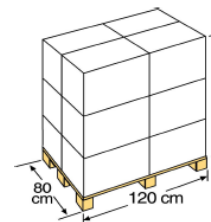

WINTER ABDECKUNG WINTER COVER

Die **Winterabdeckungen** ermöglichen das Abdecken des Schwimmbeckens im Winter und verhindern, dass das Becken mit Schmutz wie Laub oder Kleintieren gefüllt wird. Außerdem schützen sie das Schwimmbecken vor dem Eis, verhindern mögliche Stürze und halten die Wassertemperatur in der Nacht aufrecht.

Winter covers allow covering the pool during the winter and avoid filling the pool with dirtiness such as leaves or small animals. In addition, they protect the pool from the ice, prevent possible falls and maintain the water temperature at night.

1115x660 cm CIPROV1001

Winterabdeckung für oval **Stahlwandbecken**: 1000 x 550 cm
Winter cover for oval **steel wall pools**: 1000 x 550 cm

MATERIAL MATERIAL
Polyethylen Polyethylene

MAßE MEASURE
1115x660 cm

INKUSIVE INCLUDES
Entwässerung im zentralen Bereich
Central area drainage

FARBE COLOUR
Schwarz Black

GEWICHT WEIGHT
1,130 Kg

STÄRKE THICKNESS
120 g/m²

VERPACKUNG UND PALETTE OUTER BOX AND PALLET

TYP TYPE
Farbkasten
Color box

MAßE SIZE
55 X 44 X 10,5 cm

ANZAHL UNITS
1

VOLUMEN VOLUME
0,0254 m³

GEWICHT WEIGHT
7,650 Kg

TYP TYPE
Karton
Carton Box

MAßE SIZE
56 X 46 X 36 cm

ANZAHL UNITS
3

VOLUMEN VOLUME
0,0927 m³

GEWICHT WEIGHT
24,100 Kg

TYP TYPE
Europalette
Europallet

ANZAHL UNITS
36 Stück/Palette
36 Units/Pallet

MAßE SIZE
120 X 80 X 155 cm

EINTEILUNG DER PALETTE
PALLET DISTRIBUTION
3 Lagen x 4 Kartons
3 Layers x 4 Boxes

VOLUMEN VOLUME
1,488 m³

GEWICHT WEIGHT
302,95 Kg