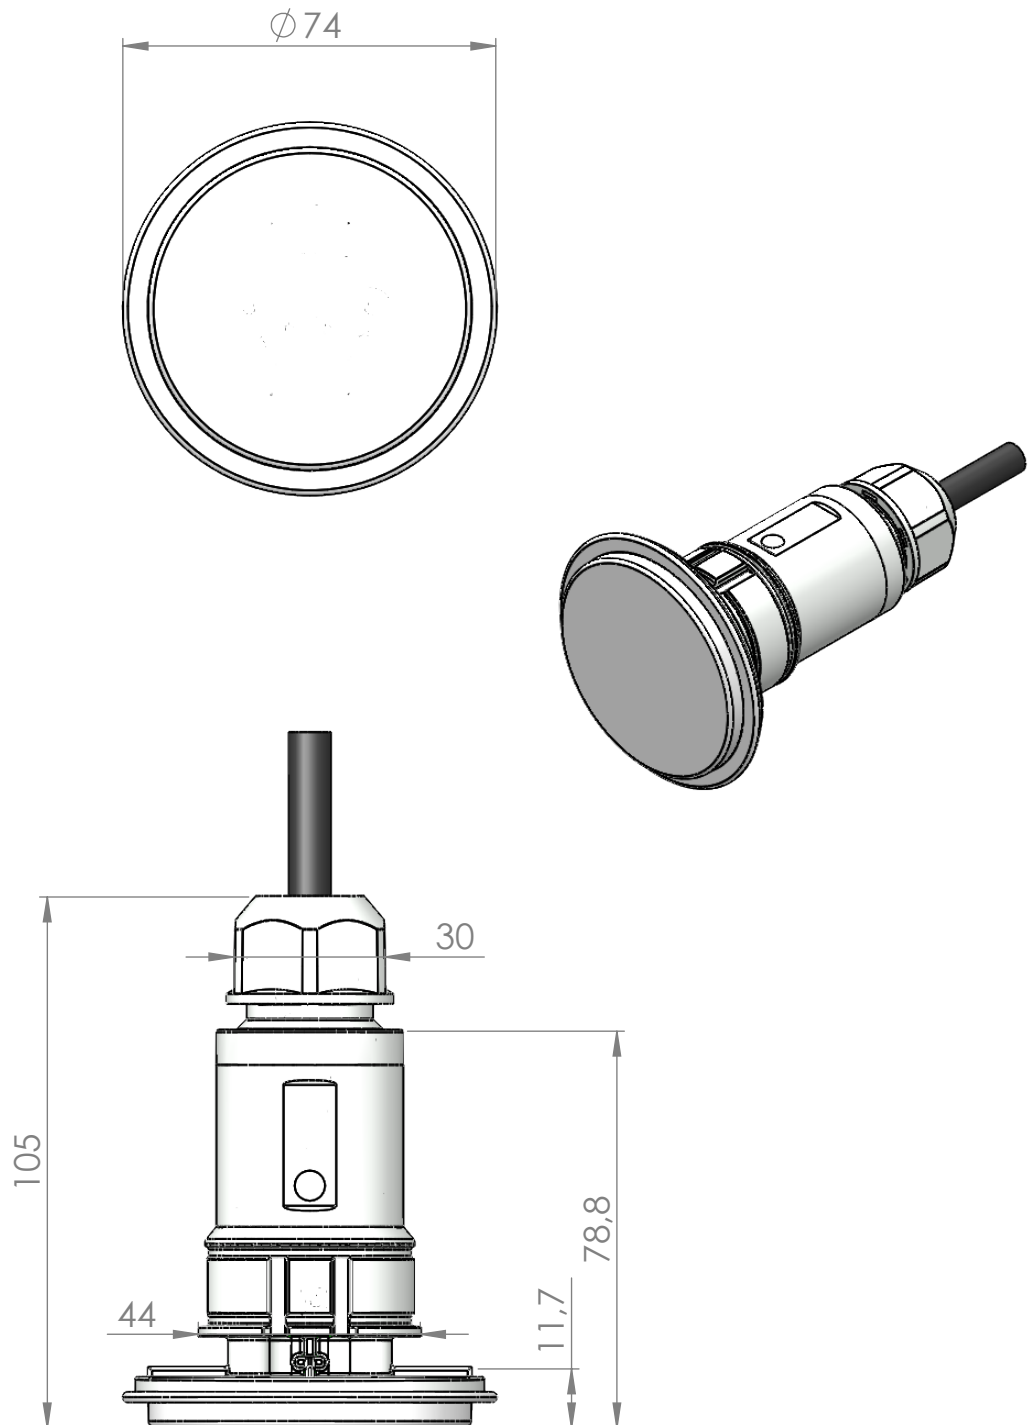

CODIGO / CODE: 74406WW  
DESCRIPCION: LumiPlus FlexiMini Wall ww lamp  
DESCRIPTION: LumiPlus FlexiMini Wall ww lamp

Nota: Unidades en mm  
Note: Units in mm