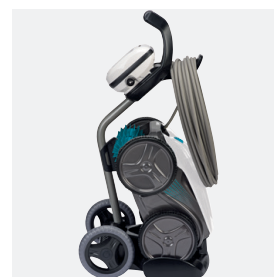

IL ROBOT FUORISTRADA

OV 5390

VORTEX™ 4 WD

1 VORTICE ULTRAPOTENTE CHE MANTIENE I DETRITI IN SOSPENSIONE

Grazie all'aspirazione ciclonica del pulitore elettrico OV 5390 si crea **un vortice superpotente** che mantiene i detriti in sospensione. Con l'invenzione di questa tecnologia, gli ingegneri Zodiac® hanno ridotto il rischio di ostruzione del filtro. **Le prestazioni di pulizia sono così mantenute costanti, garantendo una pulizia ottimale.**

2 ROBOT FUORISTRADA

Dotato di **4 ruote motrici**, il robot pulitore OV 5390 è in grado di superare più facilmente gli ostacoli, **aderendo perfettamente a qualsiasi tipo di rivestimento.**

3 CAPACITÀ DI ASPIRAZIONE EXTRA-LARGE

ACCESSORI INCLUSI NELLA CONFEZIONE

Indicatore di filtro pieno

Mostra quando il filtro necessita di essere svuotato.

Quadro di comando

Cestello filtrante

Facile accesso e grande capacità (5 litri)

Carrello di trasporto