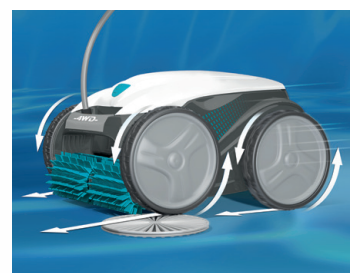

IL ROBOT FUORISTRADA

OV 5390

VORTEX™ 4 WD

1 VORTICE ULTRAPOTENTE CHE MANTIENE I DETRITI IN SOSPENSIONE

Grazie all'aspirazione ciclonica del pulitore elettrico OV 5390 si crea **un vortice superpotente** che mantiene i detriti in sospensione. Con l'invenzione di questa tecnologia, gli ingegneri Zodiac® hanno ridotto il rischio di ostruzione del filtro. **Le prestazioni di pulizia sono così mantenute costanti, garantendo una pulizia ottimale.**

2 ROBOT FUORISTRADA

Dotato di **4 ruote motrici**, il robot pulitore OV 5390 è in grado di superare più facilmente gli ostacoli, **aderendo perfettamente a qualsiasi tipo di rivestimento.**

3 CAPACITÀ DI ASPIRAZIONE EXTRA-LARGE

Grazie alla **sua bocca d'aspirazione extra-large** e ad un filtro a grandissima capacità, pari a 5 L, il pulitore OV 5390 può aspirare e trattenere detriti di qualsiasi tipo. **La potenza di aspirazione è costante** durante tutto l'intero ciclo di pulizia.