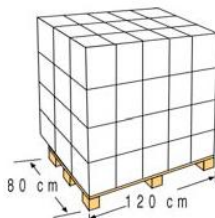

| | |
|--------------------|---------------------------------|
| Referencia | AR100W |
| Descripción | Skimmer + boquilla de impulsión |
| Medida | 21.5 x 20.5 cm |
| Color | Marrón |

| | |
|--------------------|--------------------------|
| Reference | AR100W |
| Descripción | Skimmer + return fitting |
| Measure | 21.5 x 20.5 cm |
| Colour | Brown |

ENVASE=EMBALAJE OUTER BOX

| | |
|-----------------------|-----------------------------|
| Tipo Type | Caja cartón / Carton box |
| Unidades Units | 1 |
| Medidas Size | 27 X 22 X 35 cm |
| Volumen Volume | 0,0208 m ³ |
| Peso Weight | 1,9 kg |

PALETIZADO PALLET

| | |
|--|--------------------------------------|
| Tipo Type | Europeo/European |
| Unidades Units | 60 und/palet |
| Medidas Size | 120 X 80 X 155 cm |
| Distribución palet /Pallet distribution | 4 capas/layers X 15 Embalajes: 60 |
| Volumen Volume | 1,488 m ³ |
| Peso Weight | 127,75 kg |