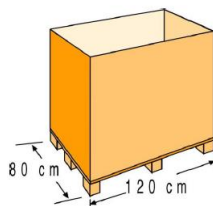

MANTA PROTECTORA

BOTTOM PROTECTIVE BLANKET

La manta protectora protege el liner de la piscina del contacto continuado con el suelo

Protective blanket, protects the pool liner from continuous contact with the ground

Referencia	MPR550
Descripción	Manta protectora para piscinas redondas.
Material	Poliéster
Medida	550 X 550 cm
Color	Blanco
Espesor	110 g/m ²
Tipo piscina	Redondas: Ø550

Reference	MPR550
Descripción	Bottom protective blanket for round pools
Material	Polyester
Measure	550 X 550 cm
Colour	White
thickness	110 g/m ²
Pool type	Round: Ø550

PACKAGING OUTER BOX

Tipo Type	Plástico / Plastic
Unidades Units	1
Medidas Size	54 X 36 X 28 cm
Volumen Volume	0,054 m ³
Peso Weight	3,06 Kg

PALETIZADO PALLET

Tipo Type	Europeo/European
Unidades Units	16 und/palet
Medidas Size	120 X 80 X 175 cm
Volumen Volume	1,68 m ³
Peso Weight	65,1 kg