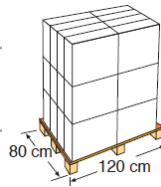

Référence	790063
Description	Couvertures d'hiver pour piscines ovale CAMOMILLE
Matière	PVC
Mesure	661 x 436 cm
Poid	14,50 Kg
Épaisseur bâches	580 g/m ²

Codice articolo	790063
Descrizione	Copertura invernale per piscina ovale CAMOMILLE
Materiale	PVC
Misura	661 x 436 cm
Peso	14,50 Kg
Dimensione coperture	580 g/m ²

EMBALLAGE IMBALLAGGIO

Type Tipo	Carton avec étiquette / scatola con etichetta
Unité Unità	1
Mesure Misura	60 X 40 X 20 cm
Volume Volume	0,048 m ³
Poids Peso	15 kg

MIS SUR PALETTE PALLET

Type Tipo	Europeen/Europeo
Unité Unità	24 und/palet
Mesure Misura	120 X 80 X 135 cm
Distribution pallet / Distribuzione di pallet	3 couches/strati X 8 emballage /imballi: 24
Volume Volume	1,29 m ³
Poids Peso	380 kg