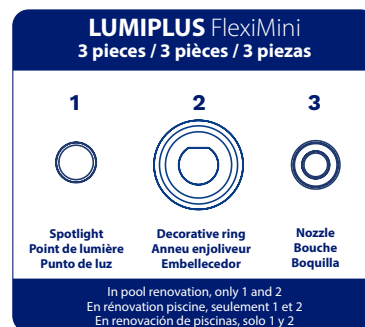

Proyector LumiPlus FlexiMini

Proyector subacuático de dimensiones reducidas que destaca por su facilidad y flexibilidad de instalación. Su configuración se realiza en dos pasos. Primero se escoge el punto de luz y luego se escoge entre los 4 modelos de embellecedor: para nicho, para boquilla L, boquilla S, o bien, para tubo o pasamuros. Acabado ABS blanco, gris claro, gris antracita o beige; o acero inoxidable AISI 316.

El punto de luz está disponible en dos potencias, V1 para iluminar escaleras y V2 para iluminación de vasos, y se puede escoger entre luz blanca, blanca cálida y multicolor RGB. Las versiones multicolor son compatibles con los controles ECO, TOP, Wireless, LumiPlus LED App, ModBUS (Connect) y DMX (consultar códigos).

CARACTERÍSTICAS TÉCNICAS

VOLTAJE:	12V AC (24V DC según modelo)
FRECUENCIA:	50/60Hz
VIDA ÚTIL:	L70-50.000h
TEMPERATURA MÁX. AGUA:	40°C
PROFUNDIDAD MÁX. INSTALACIÓN:	2m (Proyectores RGB Wireless máx. 0,4 m.)
VALORES MÁXIMOS DE TRATAMIENTO DEL AGUA:	Cloro: 2 mg/l Bromo: 5 mg/l Electrólisis de sal (Na Cl): 6 g/l El Ph del agua de la piscina: 7,2 y 7,6
CABLE:	2,5m. H07RN-F 2x1mm²
Hay disponibles cables de 5 a 30 metros de largo. Consultar códigos	
MATERIALES:	Poliamida