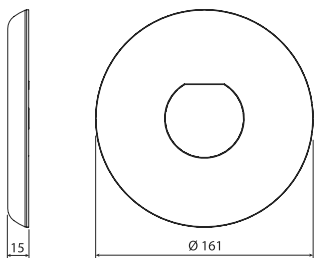

Punto de luz

1 PUNTO DE LUZ

LUMIPLUS V1	74400	74400WW	74401	74401WW	74402	744403
TIPO DE LUZ	BLANCA	BLANCA CÁLIDA	BLANCA	BLANCA CÁLIDA	RGB 	RGB Wireless
VOLTAJE	12V AC	12V AC	24V DC	24V DC	12V AC	12V AC
POTENCIA	3,5 W	3,5 W	3 W	3 W	3,8 W	6,5 W
CONSUMO	6 VA	6 VA	3 VA	3 VA	6,5 VA	7 VA
FLUJO LUMINOSO	450 lm	450 lm	450 lm	450 lm	300 lm	300 lm
TEMP. DE COLOR	5.700K	3.000K	5.700K	3.000K	-	-
CRI >	70	80	70	80	-	-
EFICIENCIA LUMINOSA	128,57	150	128,57	150	78,94	69,76
ÁNGULO DE FLUJO	0,58	0,58	1	1	0,58	0,61
ÓPTICA	Wide	Wide	Wide	Wide	Wide	Wide
PROTECCIÓN TÉRMICA	Auto-regulación	Auto-regulación	Auto-regulación	Auto-regulación	Intermitencia	Intermitencia
CLASE ENERGÉTICA <small>Según UE 2019/2015</small>						
INSTALACIÓN EN AGUA SALADA	Si	Si	Si	Si	Si	Si
SISTEMAS DE CONTROL COMPATIBLES	ON/OFF	ON/OFF	ON/OFF	ON/OFF	32458, 27818, 41988, 59131, 57434	59125, 64633

 Fluidra Connect Compatible

FOTOMETRÍAS LUMIPLUS V1

2 EMBELLECEDORES

EMBELLECEDOR PARA NICHOS

EMBELLECEDOR PARA BOQUILLA L (grande)

EMBELLECEDOR PARA BOQUILLA S (pequeña)

EMBELLECEDOR PARA TUBO

Blanco	Beige	Gris claro	Gris antracita	Acero Inox * AISI 316
74392	74392CL090	74392CL129	74392CL144	74392CLSS
74393	74393CL090	74393CL129	74393CL144	74393CLSS
74394	74394CL090	74394CL129	74394CL144	74394CLSS
74395	74395CL090	74395CL129	74395CL144	74395CLSS

EMBALAJE Y PALETIZADO

CAJA
PUNTO DE LUZ

130mm

130mm

160mm

CAJA
EMBELLECEDORES

135mm

40mm

135mm

CAJA
STANDARD

270mm

270mm

330mm

Código	74400, 74400WW, 74402, 74403 74404, 74406, 74406WW, 74408 74409	74401, 74401WW, 74407, 74407WW,	74405
Medidas caja unitaria (mm)	130 x 130 x 160		242x 120 x 242
Volumen / Caja unitaria (m ³)	0,0027		0,0076
Peso / Caja unitaria (Kg)	0,415		1,138
Unidades / Caja standard	8		2
Volumen / Caja standard (m ³)	0,0241		0,0241
Peso / Caja standard (Kg)	3,63	4,51	2,59
Unidades / Palet	440	440	110
Volumen / Palet (m ³)	1,8		
Peso / Palet (Kg)	219,8	268,2	162,4