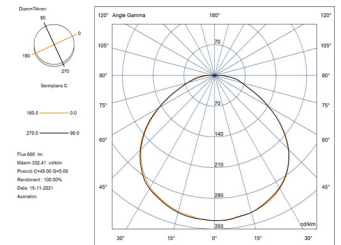

FOTOMETRÍAS LUMIPLUS V1