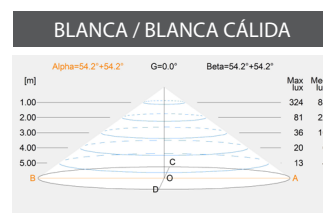

FOTOMETRÍAS LUMIPLUS V1