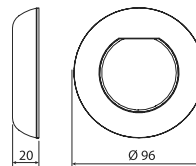

 Fluidra Connect Compatible

FOTOMETRÍAS LUMIPLUS V1

2 EMBELLECEDORES

EMBELLECEDOR PARA NICHOS

EMBELLECEDOR PARA BOQUILLA L (grande)

EMBELLECEDOR PARA BOQUILLA S (pequeña)

EMBELLECEDOR PARA TUBO

Blanco	Beige	Gris claro	Gris antracita	Acero Inox * AISI 316
74392	74392CL090	74392CL129	74392CL144	74392CLSS
74393	74393CL090	74393CL129	74393CL144	74393CLSS
74394	74394CL090	74394CL129	74394CL144	74394CLSS
74395	74395CL090	74395CL129	74395CL144	74395CLSS

PARA NICHOS

PARA BOQUILLA L (grande)

PARA BOQUILLA S (pequeña)

PARA TUBO

3 BOQUILLAS / NICHOS / PASAMUROS

TIPO DE PISCINA	EMBELLECEDOR PARA NICHOS 74392	EMBELLECEDOR PARA BOQUILLA GRANDE 74393	EMBELLECEDOR PARA BOQUILLA PEQUEÑA 74394		EMBELLECEDOR PARA TUBO 74395
HORMIGÓN	06967	56498	35418	53956	15661
HORMIGÓN + LINER	00369	59983	00338		-
PANELES	49828	00330	27084		-
POLIÉSTER	00369	00330	74179		-

EMBALAJE Y PALETIZADO

CAJA
PUNTO DE LUZ

130mm

130mm

160mm

CAJA
EMBELLECEDORES

135mm

40mm

135mm

CAJA
STANDARD

270mm

270mm

330mm

Código	74400, 74400WW, 74402, 74403 74404, 74406, 74406WW, 74408 74409	74401, 74401WW, 74407, 74407WW,	74405
Medidas caja unitaria (mm)	130 x 130 x 160		242x 120 x 242
Volumen / Caja unitaria (m ³)	0,0027		0,0076
Peso / Caja unitaria (Kg)	0,415		1,138
Unidades / Caja standard	8		2
Volumen / Caja standard (m ³)	0,0241		0,0241
Peso / Caja standard (Kg)	3,63	4,51	2,59
Unidades / Palet	440	440	110
Volumen / Palet (m ³)	1,8		
Peso / Palet (Kg)	219,8	268,2	162,4