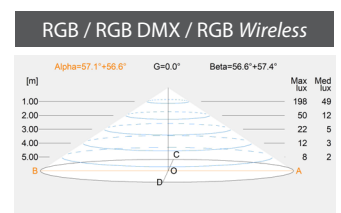

FOTOMETRÍAS LUMIPLUS V1