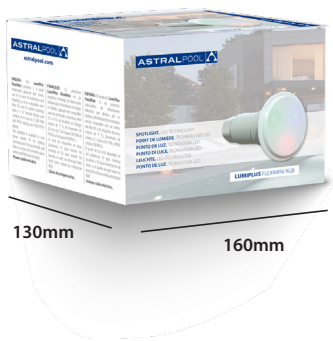

3 BOQUILLAS / NICHOS / PASAMUROS

TIPO DE PISCINA	EMBELLECEDOR PARA NICHOS 74392	EMBELLECEDOR PARA BOQUILLA GRANDE 74393	EMBELLECEDOR PARA BOQUILLA PEQUEÑA 74394		EMBELLECEDOR PARA TUBO 74395
HORMIGÓN	06967	56498	35418	53956	15661
HORMIGÓN + LINER	00369	59983	00338		-
PANELES	49828	00330	27084		-
POLIÉSTER	00369	00330	74179		-

EMBALAJE Y PALETIZADO

CAJA
PUNTO DE LUZ

130mm

130mm

160mm