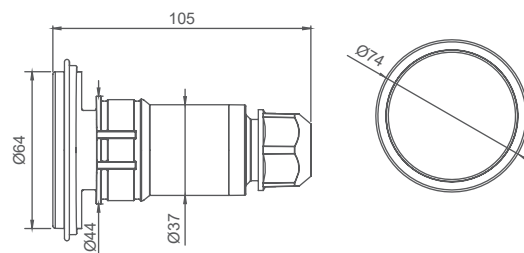

Punto de luz