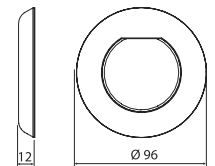

 Fluidra Connect Compatible

FOTOMETRÍAS LUMIPLUS V1

2 EMBELLECEDORES

EMBELLECEDOR PARA NICHOS

EMBELLECEDOR PARA BOQUILLA L (grande)

EMBELLECEDOR PARA BOQUILLA S (pequeña)

EMBELLECEDOR PARA TUBO

Blanco	Beige	Gris claro	Gris antracita	Acero Inox * AISI 316
74392	74392CL090	74392CL129	74392CL144	74392CLSS
74393	74393CL090	74393CL129	74393CL144	74393CLSS
74394	74394CL090	74394CL129	74394CL144	74394CLSS
74395	74395CL090	74395CL129	74395CL144	74395CLSS

PARA NICHOS

PARA BOQUILLA L (grande)

PARA BOQUILLA S (pequeña)

PARA TUBO

3 BOQUILLAS / NICHOS / PASAMUROS

TIPO DE PISCINA	EMBELLECEDOR PARA NICHOS 74392	EMBELLECEDOR PARA BOQUILLA GRANDE 74393	EMBELLECEDOR PARA BOQUILLA PEQUEÑA 74394		EMBELLECEDOR PARA TUBO 74395
HORMIGÓN	06967	56498	35418	53956	15661
HORMIGÓN + LINER	00369	59983	00338		-
PANELES	49828	00330	27084		-
POLIÉSTER	00369	00330	74179		-

EMBALAJE Y PALETIZADO

CAJA
PUNTO DE LUZ

130mm

130mm

160mm

CAJA
EMBELLECEDORES

135mm

40mm

135mm

CAJA
STANDARD

270mm

270mm

330mm

Código	74400, 74400WW, 74402, 74403 74404, 74406, 74406WW, 74408 74409	74401, 74401WW, 74407, 74407WW,	74405
Medidas caja unitaria (mm)	130 x 130 x 160		242x 120 x 242
Volumen / Caja unitaria (m ³)	0,0027		0,0076
Peso / Caja unitaria (Kg)	0,415		1,138
Unidades / Caja standard	8		2
Volumen / Caja standard (m ³)	0,0241		0,0241
Peso / Caja standard (Kg)	3,63	4,51	2,59
Unidades / Palet	440	440	110
Volumen / Palet (m ³)	1,8		
Peso / Palet (Kg)	219,8	268,2	162,4