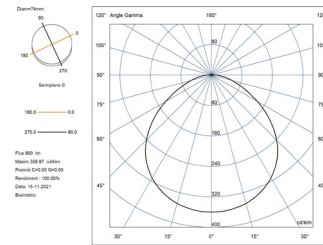

FOTOMETRÍAS LUMIPLUS V1