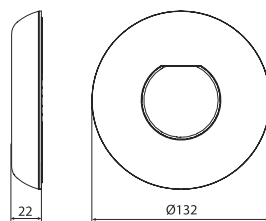

 Fluidra Connect Compatible

FOTOMETRÍAS LUMIPLUS V1

2 EMBELLECEDORES

EMBELLECEDOR PARA NICHOS

EMBELLECEDOR PARA BOQUILLA L (grande)

EMBELLECEDOR PARA BOQUILLA S (pequeña)

EMBELLECEDOR PARA TUBO

Blanco	Beige	Gris claro	Gris antracita	Acero Inox * AISI 316
74392	74392CL090	74392CL129	74392CL144	74392CLSS
74393	74393CL090	74393CL129	74393CL144	74393CLSS
74394	74394CL090	74394CL129	74394CL144	74394CLSS
74395	74395CL090	74395CL129	74395CL144	74395CLSS

PARA NICHOS

PARA BOQUILLA L (grande)

PARA BOQUILLA S (pequeña)

PARA TUBO

3 BOQUILLAS / NICHOS / PASAMUROS

TIPO DE PISCINA	EMBELLECEDOR PARA NICHOS 74392	EMBELLECEDOR PARA BOQUILLA GRANDE 74393	EMBELLECEDOR PARA BOQUILLA PEQUEÑA 74394		EMBELLECEDOR PARA TUBO 74395
HORMIGÓN	06967	56498	35418	53956	15661
HORMIGÓN + LINER	00369	59983	00338		-
PANELES	49828	00330	27084		-
POLIÉSTER	00369	00330	74179		-

EMBALAJE Y PALETIZADO

CAJA
PUNTO DE LUZ

130mm

130mm

160mm

CAJA
EMBELLECEDORES

135mm

40mm

135mm

CAJA
STANDARD

270mm

270mm

330mm

Código	74400, 74400WW, 74402, 74403 74404, 74406, 74406WW, 74408 74409	74401, 74401WW, 74407, 74407WW,	74405
Medidas caja unitaria (mm)	130 x 130 x 160		242x 120 x 242
Volumen / Caja unitaria (m ³)	0,0027		0,0076
Peso / Caja unitaria (Kg)	0,415		1,138
Unidades / Caja standard	8		2
Volumen / Caja standard (m ³)	0,0241		0,0241
Peso / Caja standard (Kg)	3,63	4,51	2,59
Unidades / Palet	440	440	110
Volumen / Palet (m ³)	1,8		
Peso / Palet (Kg)	219,8	268,2	162,4