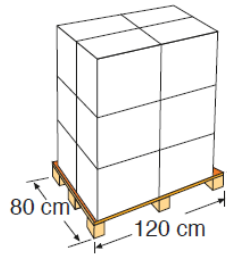

Referencia	RHSALN
Descripción	Recogehojas de superficie de aluminio
Medida	37,5 X 51 X Ø 2,8 cm
Peso	0,292 kg

Reference	RHSALN
Descripción	Aluminium Leaf net
Measure	37,5 X 51 X Ø 2,8 cm
Weight	0,292 kg

EMBALAJE OUTER BOX

Tipo Type	Cartoncillo / Cardboard
Unidades Units	12 - Display
Medidas Size	59 x 38.5 x 38.5 cm
Volumen Volume	0,087 m ³
Peso Weight	4,520 kg

PALETIZADO PALLET

Tipo type	Europeo/European
Unidades Units	144 und/palet
Distribución palet / Pallet distribution	3 capas/layer X 4 cajas/box Total embalajes: 12
Medidas Size	120 X 80 X 169 cm
Volumen Volume	1,62 m ³
Peso Weight	74,240 kg