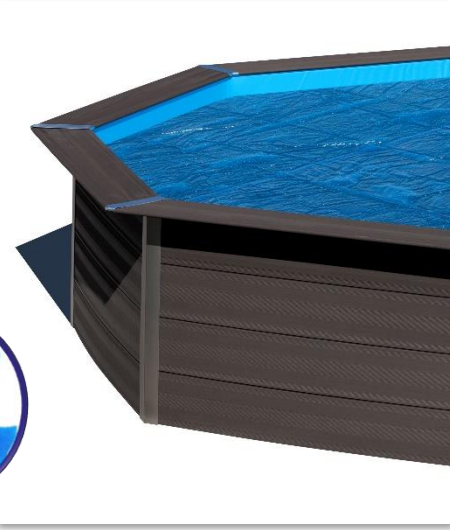

ISOTHERMABDECKP LANE ISOTHERMIC COVER

Sommerabdeckungen werden verwendet, wenn niemand schwimmt, und helfen, das Wasser tagsüber oder nachts warm zu halten. Sie tragen auch dazu bei, den Pool frei von Schmutz zu halten und das Wasser sauber zu halten, indem sie die größeren Partikel an der Oberfläche lassen

Summer covers are used when no one is swimming and help to keep the water warm during the day or night. They also help to keep the pool free of dirt and keep the pool water clean by leaving the larger particles on the surface

753 x 333 cm

CVKPC080

FÜR OVALBECKEN AUS COMPOSITE FOR OVAL COMPOSITE POOLS 753 X 333 cm

MATERIAL MATERIAL
Polyethylen Polyethylene

MAßE MEASURE
753 x 333 cm

GEWICHT WEIGHT
12 Kg

FARBE COLOUR
Blau Blue

STÄRKE THICKNESS
400 µ

EIGENSCHAFT CHARACTERISTIC
UV-Strahlenschutz
Protection against UV radiation

VERPACKUNG INNER PACKAGING

TYP TYPE
Karton mit etikette
Box with label

MAßE SIZE
90 X 60 X 60 cm

TYP TYPE
Europäisch
European

EINTEILUNG DER PALETTE PALLET DISTRIBUTION
1 Lagen-layers x 2 + 1
Kartons/Boxes : 3