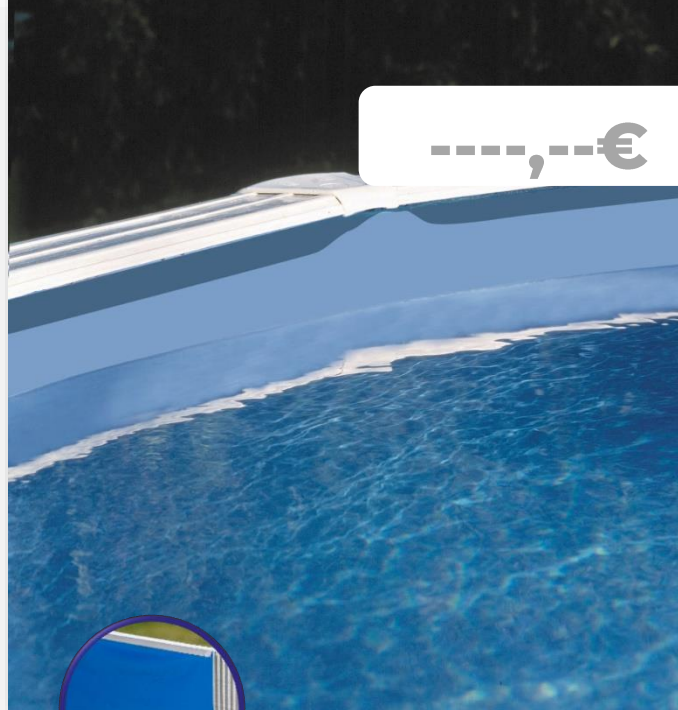

LINERS POUR PISCINES PAROI ACIER

LINER VOOR METALEN ZWEMBADEN

Le **liner** de piscine est l'élément qui rend la coque de la piscine étanche. GRE propose une large gamme de **liners** de différentes couleurs et épaisseurs pour répondre à tous les besoins des gammes de piscines GRE.

The pool **liner** is the element that allows having the waterproofing of the pool. GRE offers a wide range of liner in various colors (blue, stone, gray, sand) and thicknesses (between 20/100 and 75/100) to meet all the needs of GRE pool ranges.

700 x 320 x 120 cm

PROV7013FE

LINER BLEU pour piscines enterrées **BLAUWE LINER** voor inground zwembadfolie

MATÉRIEL MATERIAAL
PVC PVC

MESURE AFMETINGEN
700 x 320 x 120 cm

POIDS GEWICHT
31,550 Kg

COULEUR
KLEUR
Bleu Blauw