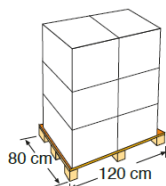

## 420 x 280 cm CVKPCOR46

POUR POOLS COMPOSITES rectangulaires VOOR COMPOSITE rechthoekige zwembaden

**MATÉRIEL MATERIAAL**  
Polyéthylène Polyethyleen

**MESURE AFMETINGEN**  
420 x 280 cm

**POIDS GEWICHT**  
10,10 Kg

## EMBALLAGE E MIS SUR PALETTE VERPAKKING EN PALLETISERING

**TYPE TYPE**  
Carton avec  
étiquette  
Doos met etiket

**MESURE  
AFMETINGEN**  
65 X 55 X 50 cm

**UNITÉ  
EENHEDEN**  
1

**VOLUME  
VOLUME**  
0,178 m<sup>3</sup>

**POIDS  
GEWICHT**  
3,20 Kg

**TYPE TYPE**  
Européen  
Europees

**UNITÉ  
EENHEDEN**  
6 und/pallet

**VOLUME  
VOLUME**  
1,58 m<sup>3</sup>

**DISTRIBUTION PALLET  
PALLETDISTRIBUTIE**  
3 couches-Hoogte x 2  
emballage - Dozen : 6

**MESURE  
AFMETINGEN**  
120 X 80 X 165 cm

**POIDS  
GEWICHT**  
39,20 Kg