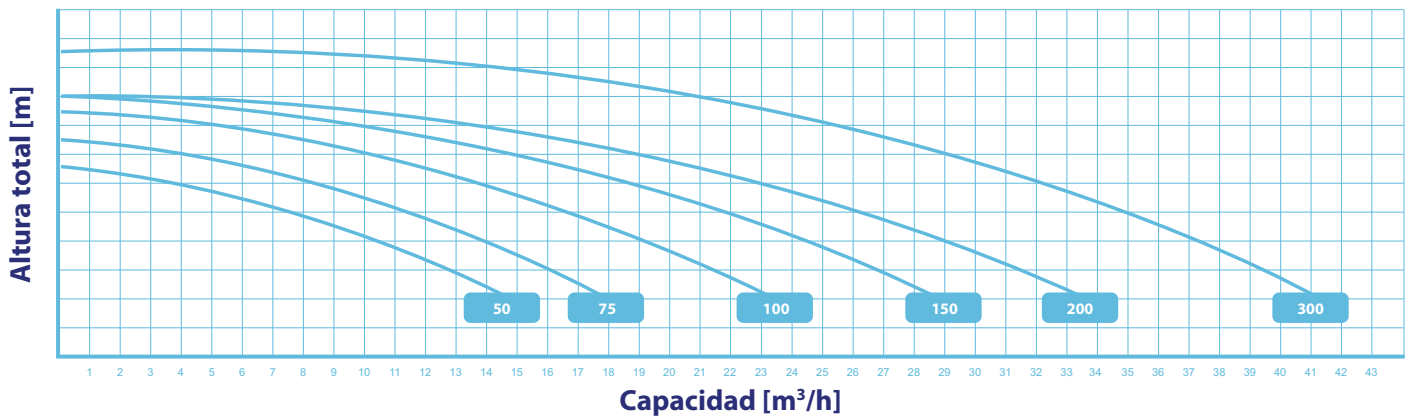

ESPECIFICACIONES TÉCNICAS

CÓDIGO	MODELO	Tensión	Capacidad	Altura	Altura máx.	Capacidad máx. en altura=4m	Potencia nominal de salida	Potencia absorbida máx.	Tamaño del tubo	Peso del embalaje	Volumen del embalaje
		U _N (V)	Q _N (m ³ /h)	H _N (m)	H _{MAX} (m)	Q _{MAX} (m ³ /h)	P _{2N} (kW)	P _{1MAX} (kW)	D (mm)	Kg	m ³
72549	50M	230	7,5	10	13	14,5	0,38	0,58	Ø50	12	0,07
72550	50T	230/400	7,5	10	13	14,5	0,38	0,55	Ø50	12	0,07
72551	75M	230	11	10	15	18	0,56	0,72	Ø50	13	0,07
72552	75T	230/400	11	10	15	18	0,56	0,72	Ø50	13	0,07
72553	100M	230	16	10	17	23,5	0,75	0,98	Ø50	14	0,07
72554	100T	230/400	16	10	17	23,5	0,75	1,02	Ø50	14	0,07
72555	150M	230	21,5	10	18	29	1,12	1,40	Ø63	17	0,07
72556	150T	230/400	21,5	10	18	29	1,12	1,40	Ø63	17	0,07
72557	200M	230	26	10	18	33,5	1,49	1,80	Ø63	18	0,07
72558	200T	230/400	26	10	18	33,5	1,49	1,80	Ø63	19	0,07
72559	300M	230	35	10	21	41	2,24	2,59	Ø75	23	0,07
72560	300T	230/400	35	10	21	41	2,24	2,40	Ø75	23	0,07

RENDIMIENTO

DIMENSIONES

CÓDIGO	DIMENSIONES (mm)								
	A	B	C	D	D1	E	F	H	I
72549	581	281	246	Rosca Exterior Victoria Plus y Victoria Plus Silent	2" GAS	359	322	164	254
72550	581	281	246		2" GAS	359	322	164	254
72551	581	281	246		2" GAS	359	322	164	254
72552	581	281	246		2" GAS	359	322	164	254
72553	581	281	246		2" GAS	359	322	164	254
72554	581	281	246		2" GAS	359	322	164	254
72555	615	281	246		2" GAS	359	356	164	254
72556	615	281	246		2" GAS	359	356	164	254
72557	615	281	246		2" GAS	359	356	164	254
72558	615	281	246		2" GAS	359	356	164	254
72559	646	281	246		2" GAS	359	387	164	254
72560	646	281	246		2" GAS	359	356	164	254