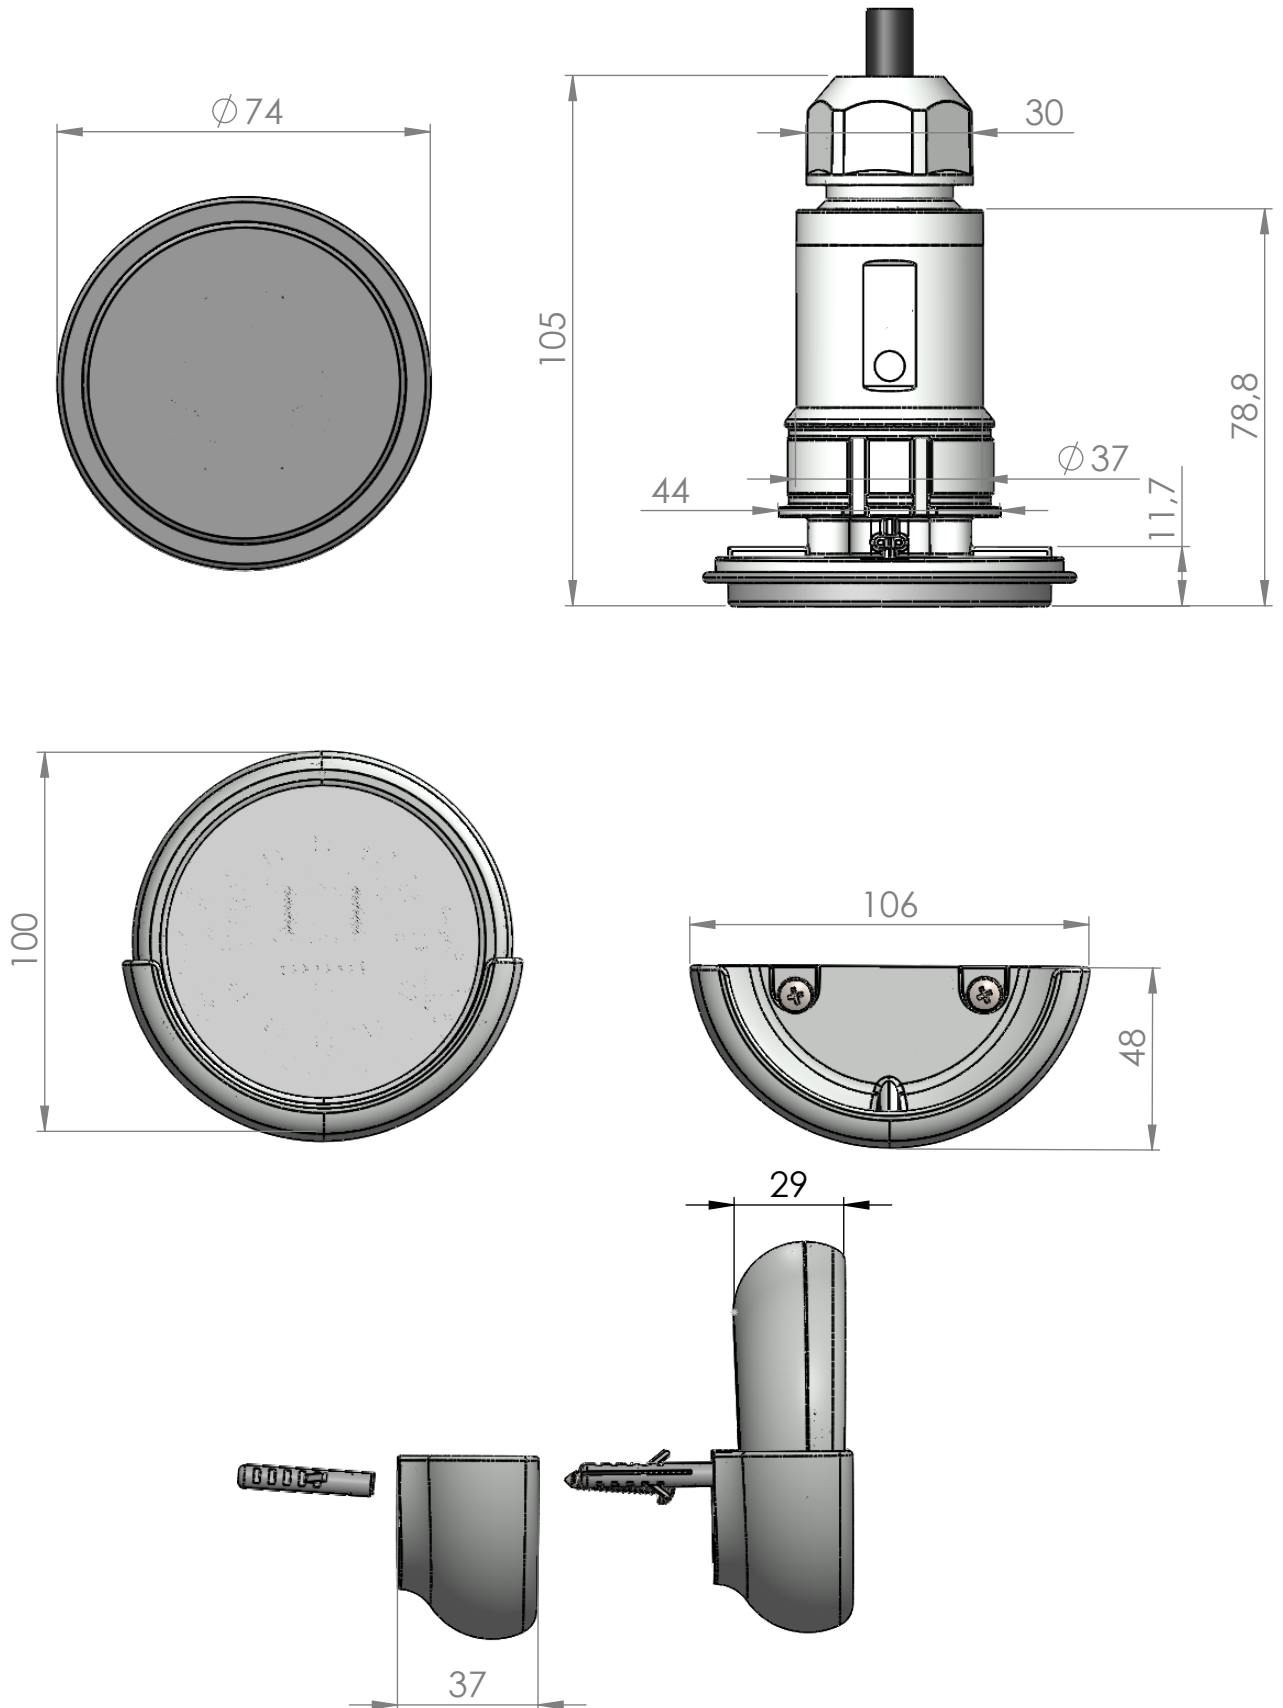

CODIGO / CODE: 76590M
DESCRIPCION: KIT 3XLUMIPLUS FLEXIMINI WALL P&P LAMP+RC
DESCRIPTION: KIT 3XLUMIPLUS FLEXIMINI WALL P&P LAMP+RC

Nota: Unidades en mm
Note: Units in mm