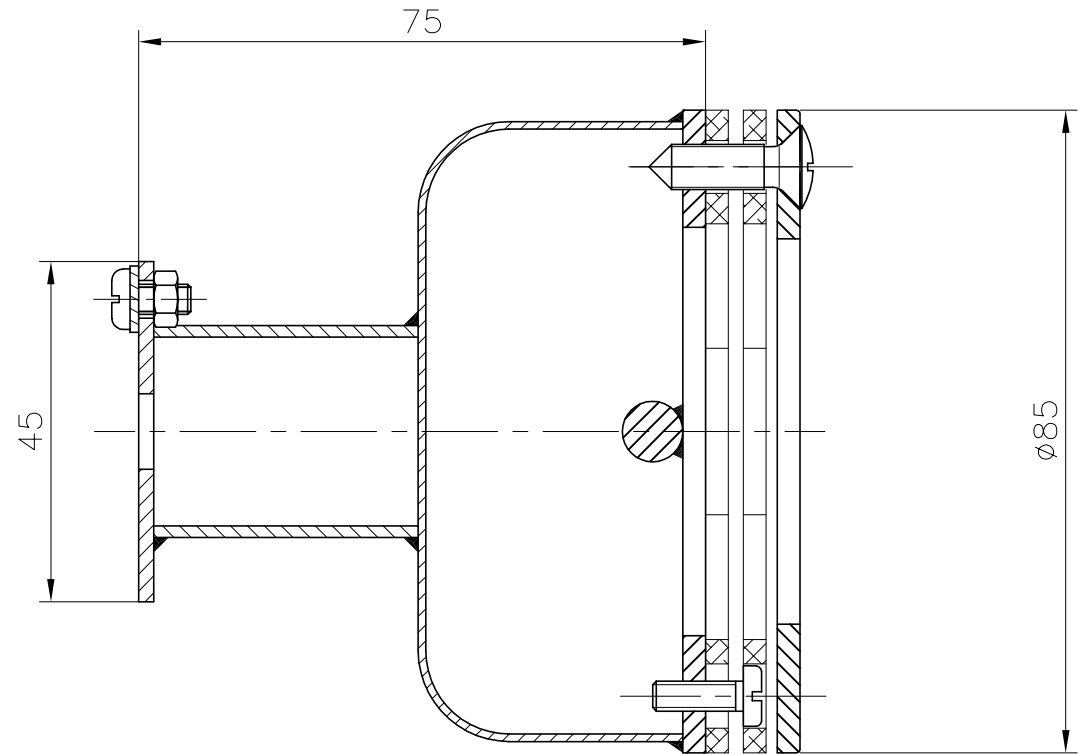

VÁLIDO SÓLO PARA INFORMACIÓN

Pos.	Modificacio	Tolerancia general:		Material	AISI-316	N°peces	
				Denomin.	COPA ANCLAJE CORCHERAS CON VARILLA PARA PISCINA LINER		Format
		Dibuixat	08.07.02	J.Adell	Conjunt		Escala
		Comprovat	08.07.02	J.Morral			1:1
				 		Revisio	
						Codi	09207
				Substitueix a:		Data	
				Substituit per:		Data	