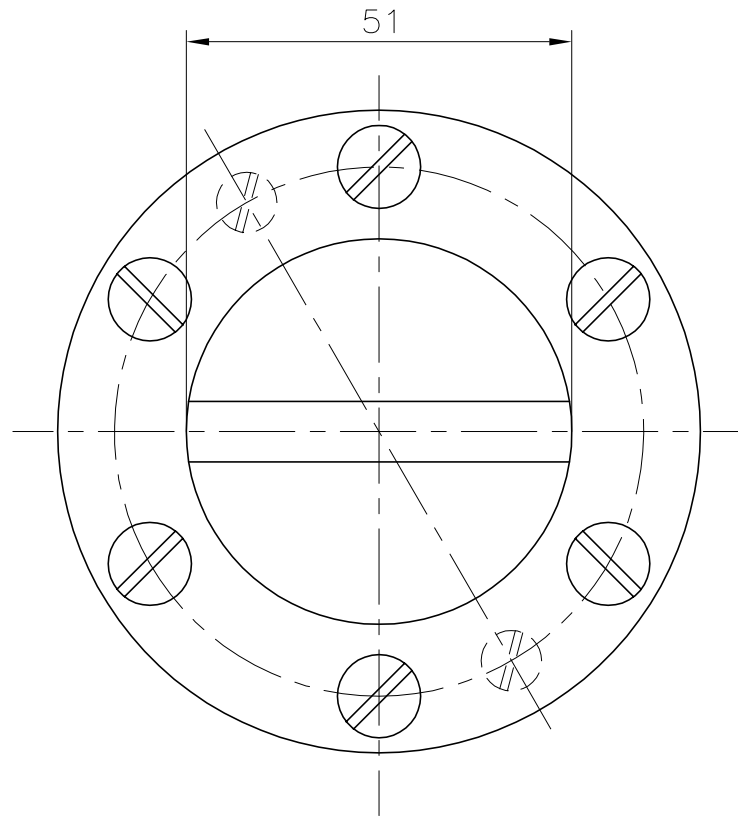

VÁLIDO SÓLO PARA INFORMACIÓN

Pos.	Modificacio	Tolerancia general:		Material	AISI-316	N°peces	
				Denomin.	COPA ANCLAJE CORCHERAS CON VARILLA PARA PISCINA LINER		Format
		Dibuixat	08.07.02	J.Adell	Conjunt		Escala
		Comprovat	08.07.02	J.Morral			1:1
				 		Revisio	
						Codi	09207
				Substitueix a:		Data	
				Substituit per:		Data	