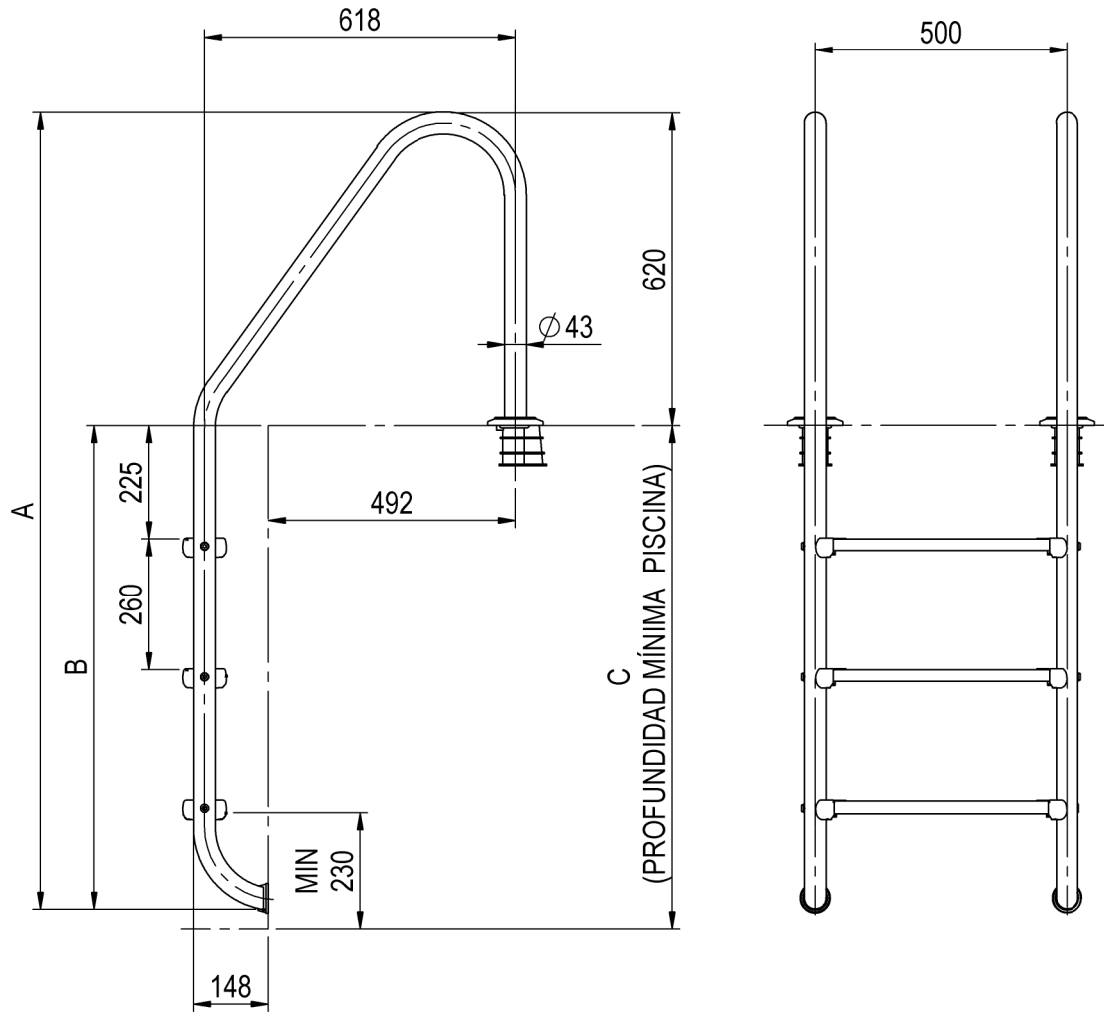

CÓDIGO/CODE: 76161 - 76162

PRODUCTO: ESCALERA STANDARD PLASCOAT 9016

PRODUCT: PLASCOAT 9016 STANDARD LADDER

MATERIAL: AISI-316 + PLASCOAT 9016

CODIGO	PELDAÑOS	A	B	C
76161	3	1580	960	1000
76162	4	1840	1220	1260

PASAMANOS PLASCOAT
COLOR BLANCO RAL9006

PELDAÑO LUXE AISI-316