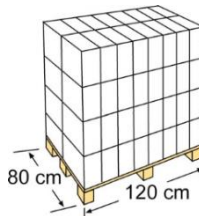

BÜRSTE [BRUSHES

Die Wasserlinienbürste ist optimal die Wasserlinie und Poolrände zu reinigen

The Brush Water Line is ideal for cleaning the waterline and swimming pool brocales

Art.-Nr.	40040N	Reference	40040N
Beschreibung	Wasserlinienbürste die Poolwände zu reinigen	Description	Waterline brush to clean the walls of the pool
Masse	23 X 9 X 10 cm	Measure	23 X 9 X 10 cm
Gewicht	294 gr	Weight	294 gr
Eigenschaft	Einfach zu bedienen. Widerstandfähige Faser	Characteristic	Easy to use and resistant fiber

VERPACKUNG OUTER BOX

Typ Type	Karton / Cardboard
Anzahl Units	12- 1/4N display
Masse Size	14.5 x 38.5 x 38.5 cm
Umfang Volume	0,021 m ³
Gewicht Weight	3,908 kg

PALETTE PALLET

Typ Type	Européen / Europeo
Anzahl Units	768 Stk. / pallet
Einteilung der Palette / Pallet distribution	4 Lagen/layer X 16 Verpackungen/boxes
Masse Size	120 X 80 X 169 cm
Umfang Volume	1,62 m ³
Gewicht Weight	270 kg