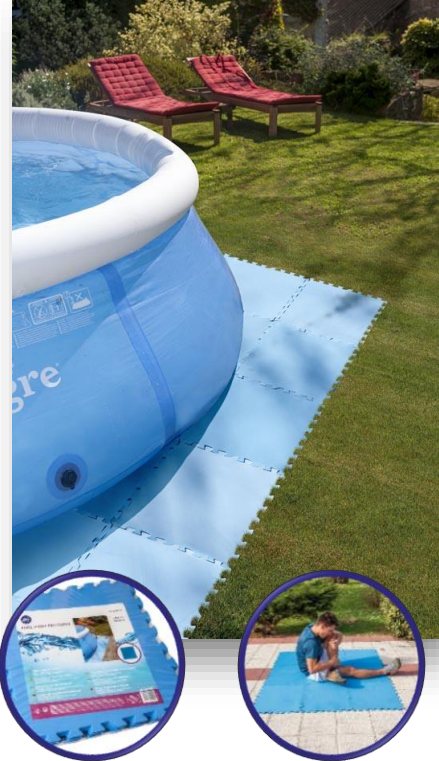

PROTECTORES PROTEZIONE

Los **tapices de suelos** se usan para poner debajo de cualquier tipo de piscinas desmontables o spas. Se utilizan adicionalmente a las mantas **protectoras** de suelo para proteger mejor el liner de piscina

questi **tappeti per il fondo** si mettono sotto qualsiasi tipo di piscina smontabile o spa. Si usano in aggiunta ai tappeti protettori da fondo per **proteggere** meglio il liner della piscina

50 x 50 cm

MPF509

PROTECTOR de fondo de piscina PROTEZIONE per il fondo della piscina

MATERIAL
MATERIALE
EVA EVA

MEDIDA
MISURA
50 x 50 cm

DENSIDAD
DENSITÀ
116 kg/m³

COLOR
COLORE
Azul Blu

ESPEJOR
DIMENSIONE
4,5 mm

ENVASE IMBALLAGGIO
9 piezas 50x50cm =2,25 m²
9 pezzi, 50x50cm =2,25 m²