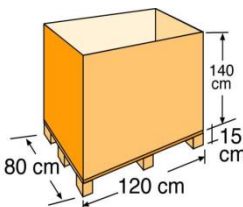

MANTA PROTECTORA

BOTTOM PROTECTIVE BLANKET

La manta protectora protege el liner de la piscina del contacto continuado con el suelo

Protective blanket, protects the pool liner from continuous contact with the ground

Referencia	MPROV810
Descripción	Manta protectora de fondo para piscinas ovaladas .
Material	Poliéster
Medida	825 X 500 cm
Color	Blanco
Espesor	110 g/m ²
Tipo piscinas	Ovaladas : 780x400, 810x470 y 710x475

Reference	MPROV810
Descripción	Bottom protective blanket for oval pools
Material	Polyester
Measure	825 X 500 cm
Colour	White
thickness	110 g/m ²
Pool type	Oval: 780x400, 810x470 y 710x475

PACKAGING OUTER BOX

Tipo Type	Plástico / Plastic
Unidades Units	1
Medidas Size	70 X 50 X 40 cm
Volumen Volume	0,1400 m ³
Peso Weight	4,1 Kg

PALETIZADO PALLET

Tipo Type	Europeo/European
Unidades Units	12 und/palet
Medidas Size	120 X 80 X 155 cm
Volumen Volume	1,488 m ³
Peso Weight	64,7 kg