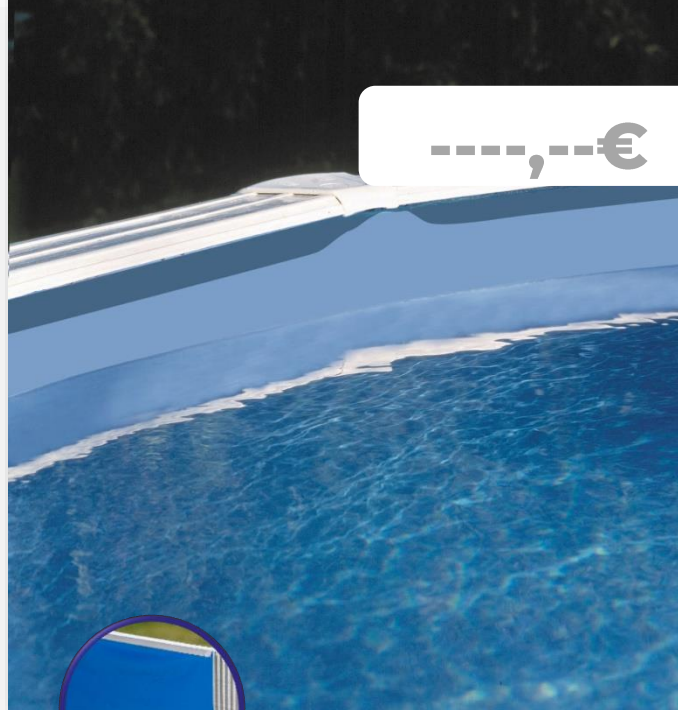

LINERS PISCINA DE ACERO

LINERS PER PISCINE CON PARETI IN ACCIAIO

El **liner** de piscina es el elemento que permite tener la estanqueidad del vaso de la piscina. GRE ofrece una gama amplia de **liner** de varios colores y espesores para responder a todas las necesidades de las gamas de piscinas GRE.

Il **liner** della piscina è l'elemento che rende il guscio della piscina impermeabile. GRE offre una vasta gamma di liner in vari colori e spessori per soddisfare tutte le esigenze delle gamme di piscine GRE..

730 x 375 x 132 cm FPROV738

LINER AZUL para piscina de acero BLU LINER per piscine in acciaio

MATERIAL MATERIAL
PVC PVC

MEDIDA MISURA
730 x 375 x 132 cm

PESO PESO
36,5 Kg

COLOR COLORE
Azul Blu

ESPELOR LINER DIMENSIONE
40/100