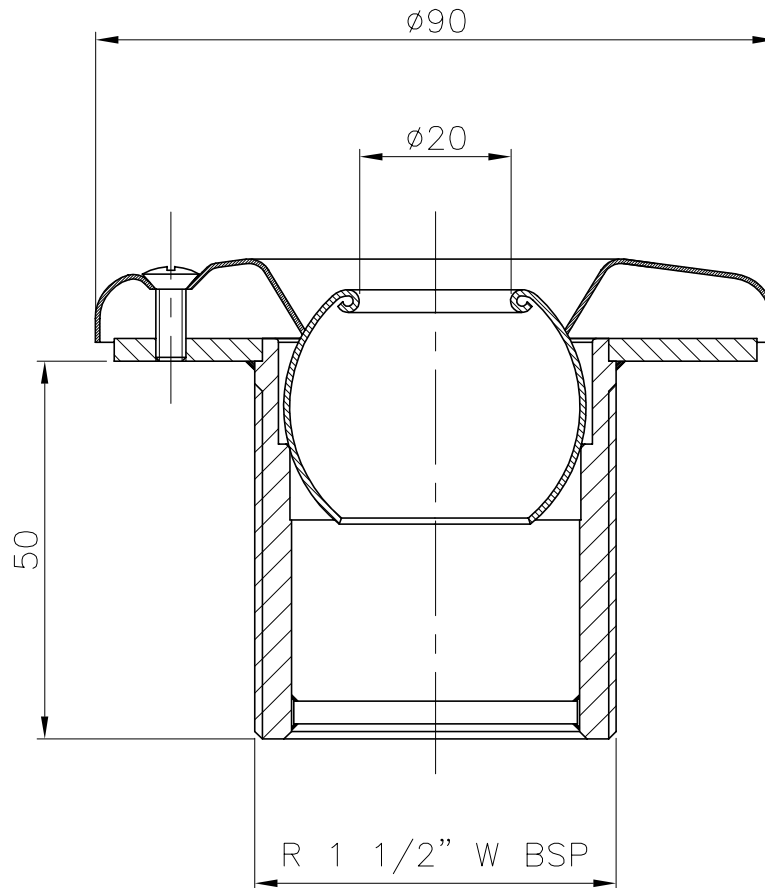

VÁLIDO SÓLO PARA INFORMACIÓN

Pos.	Modificació	Tolerància general:		Material:	AISI-316		Nº peces:		
			Data	Nom	Denomin.	BOQUILLA IMPULSIÓN L=50		Format:	
		Dibuixat	24.07.02	B.Bosch					Escala:
		Comprovat	24.07.02	J.Morral	Conjunt:				Revisió:
		 		Codi:	16325				1
				Substitueix a:			Data		
				Substitueix a:			Data		