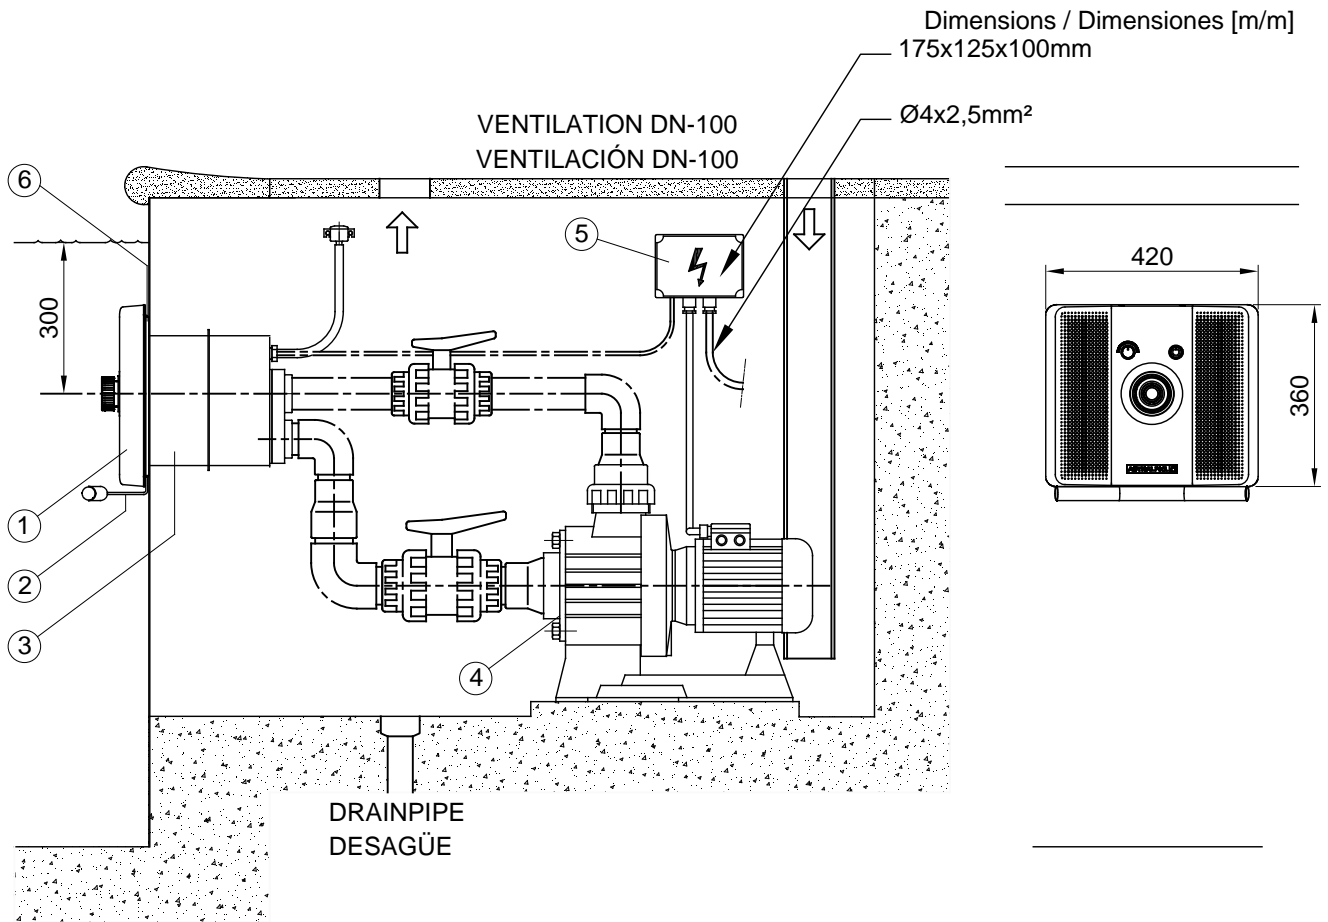

USE ONLY FOR INFORMATION / VÁLIDO SÓLO PARA INFORMACIÓN

POS ITEM	CANT QTY	DESCRIPTION / DENOMINACIÓN
1	1	CONJUNTO BOQUILLA / NOZZLE
2	1	AGARRADERA / HANDLE
3	1	CAJA ALOJAMIENTO / HOUSING
4	1	BOMBA 5,5 C.V. 3-400V / PUMP
5	1	ARMARIO MANIOBRA 3-400V / CONTROL BOX
6	1	JUNTAS LINER / LINER JOINT

Modificacio	Tolerancia general:		Material:	000000	N° peces:
	Data		Nom	EQUIPO CONTRACORRIENTE BASIC NL PISCINAS LINER BASIC NL COUNTERCURRENT UNIT FOR LINER POOLS	Format:
	Dibuixat	30.09.16	GRD		A4
	Comprovat	30.09.16	E.Ortega		Escala:
			Conjunt:		1:15
Pos.			Codi:	66471	Revisio:
			Substitueix a:		Data
			Substitueix a:		Data