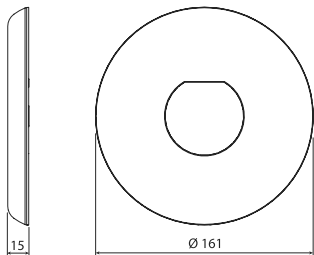

DIMENSIONES

*medidas en mm.

	76602	76602WW	76602TW	76603	76603WW	76603TW
TIPO DE LUZ	BLANCA	BLANCA CÁLIDA	BLANCA AJUSTABLE	BLANCA	BLANCA CÁLIDA	BLANCA AJUSTABLE
VOLTAJE	12V AC	12V AC	12V AC	12V AC	12V AC	12V AC
POTENCIA	3,5 W	3,5 W	3,5 W	7 W	7 W	7 W
CONSUMO	4,5 VA	4,5 VA	4,5 VA	10,5 VA	10,5 VA	10,5 VA
FLUJO LUMINOSO	450 lm	450 lm	450 lm	900 lm	900 lm	900 lm
TEMP. DE COLOR	5.700K	3.000K	2.500K - 6.000K	5.700K	3.000K	2.500K - 6.000K
CRI>	70	80	70	70	80	70
ÁNGULO DE FLUJO	100°	100°	100°	100°	100°	100°
PROTECCIÓN TÉRMICA	Auto-regulación	Auto-regulación	Auto-regulación	Auto-regulación	Auto-regulación	Auto-regulación
CLASE ENERGÉTICA <small>Según UE 2019/2015</small>						
INSTALACIÓN EN AGUA SALADA	Si	Si	Si	Si	Si	Si
SISTEMAS DE CONTROL COMPATIBLES	Connect Controller: 76290 Control remoto W/TW: 76291 (opcional)					

DIMENSIONES SISTEMAS DE FIJACIÓN Y EMBELLECEDORES

PARA NICHOS: se adapta a nichos Mini

PARA BOQUILLA L: se adapta a boquillas de Ø 116 mm o menos

PARA BOQUILLA S: se adapta a boquillas de Ø 90 mm o menos.

EMBALAJE Y PALETIZADO

CAJA
PUNTO DE LUZ

CAJA
EMBELLECEDORES

CAJA
STANDARD

Código	76602, 76602WW, 76602TW, 76602M, 76602MW 76603, 76603WW, 76603TW, 76603MW
Medidas caja unitaria (mm)	130 x 160 x 130
Volumen / Caja unitaria (m ³)	0,0027
Peso / Caja unitaria (Kg)	0,415
Unidades / Caja standard	8
Volumen / Caja standard (m ³)	0,0241
Peso / Caja standard (Kg)	3,63
Unidades / Palet	440
Volumen / Palet (m ³)	1,8
Peso / Palet (Kg)	219,8