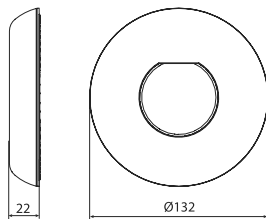

DIMENSIONES

*medidas en mm.

	76602	76602WW	76602TW	76603	76603WW	76603TW
TIPO DE LUZ	BLANCA	BLANCA CÁLIDA	BLANCA AJUSTABLE	BLANCA	BLANCA CÁLIDA	BLANCA AJUSTABLE
VOLTAJE	12V AC	12V AC	12V AC	12V AC	12V AC	12V AC
POTENCIA	3,5 W	3,5 W	3,5 W	7 W	7 W	7 W
CONSUMO	4,5 VA	4,5 VA	4,5 VA	10,5 VA	10,5 VA	10,5 VA
FLUJO LUMINOSO	450 lm	450 lm	450 lm	900 lm	900 lm	900 lm
TEMP. DE COLOR	5.700K	3.000K	2.500K - 6.000K	5.700K	3.000K	2.500K - 6.000K
CRI>	70	80	70	70	80	70
ÁNGULO DE FLUJO	100°	100°	100°	100°	100°	100°
PROTECCIÓN TÉRMICA	Auto-regulación	Auto-regulación	Auto-regulación	Auto-regulación	Auto-regulación	Auto-regulación
CLASE ENERGÉTICA <small>Según UE 2019/2015</small>						
INSTALACIÓN EN AGUA SALADA	Si	Si	Si	Si	Si	Si
SISTEMAS DE CONTROL COMPATIBLES	Connect Controller: 76290 Control remoto W/TW: 76291 (opcional)					

2 SISTEMA DE FIJACIÓN Y EMBELLECEDORES

EMBELLECEDOR PARA NICHOS

EMBELLECEDOR PARA BOQUILLA L

EMBELLECEDOR PARA BOQUILLA S

EMBELLECEDOR PARA TUBO

	Blanco	Beige	Gris claro	Gris antracita	Acero Inox * AISI 316	Instalación
74392		74392CL090	74392CL129	74392CL144	74392CLSS	
74393		74393CL090	74393CL129	74393CL144	74393CLSS	
74394		74394CL090	74394CL129	74394CL144	74394CLSS	
74395		74395CL090	74395CL090	74395CL090	74395CLSS	

DIMENSIONES SISTEMAS DE FIJACIÓN Y EMBELLECEDORES

PARA NICHOS: se adapta a nichos Mini

PARA BOQUILLA L: se adapta a boquillas de Ø 116 mm o menos

PARA BOQUILLA S: se adapta a boquillas de Ø 90 mm o menos.

EMBALAJE Y PALETIZADO

CAJA
PUNTO DE LUZ

CAJA
EMBELLECEDORES

CAJA
STANDARD

Código	76602, 76602WW, 76602TW, 76602M, 76602MW 76603, 76603WW, 76603TW, 76603MW
Medidas caja unitaria (mm)	130 x 160 x 130
Volumen / Caja unitaria (m ³)	0,0027
Peso / Caja unitaria (Kg)	0,415
Unidades / Caja standard	8
Volumen / Caja standard (m ³)	0,0241
Peso / Caja standard (Kg)	3,63
Unidades / Palet	440
Volumen / Palet (m ³)	1,8
Peso / Palet (Kg)	219,8