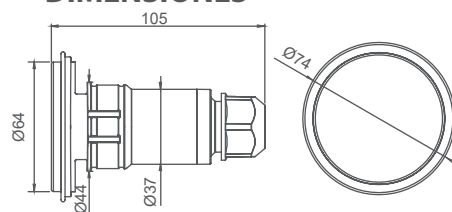

DIMENSIONES

*medidas en mm.

	76602	76602WW	76602TW	76603	76603WW	76603TW
TIPO DE LUZ	BLANCA	BLANCA CÁLIDA	BLANCA AJUSTABLE	BLANCA	BLANCA CÁLIDA	BLANCA AJUSTABLE
VOLTAJE	12V AC	12V AC	12V AC	12V AC	12V AC	12V AC
POTENCIA	3,5 W	3,5 W	3,5 W	7 W	7 W	7 W
CONSUMO	4,5 VA	4,5 VA	4,5 VA	10,5 VA	10,5 VA	10,5 VA
FLUJO LUMINOSO	450 lm	450 lm	450 lm	900 lm	900 lm	900 lm
TEMP. DE COLOR	5.700K	3.000K	2.500K - 6.000K	5.700K	3.000K	2.500K - 6.000K
CRI>	70	80	70	70	80	70
ÁNGULO DE FLUJO	100°	100°	100°	100°	100°	100°
PROTECCIÓN TÉRMICA	Auto-regulación	Auto-regulación	Auto-regulación	Auto-regulación	Auto-regulación	Auto-regulación
CLASE ENERGÉTICA <small>Según UE 2019/2015</small>						
INSTALACIÓN EN AGUA SALADA	Si	Si	Si	Si	Si	Si
SISTEMAS DE CONTROL COMPATIBLES	Connect Controller: 76290 Control remoto W/TW: 76291 (opcional)					

DIMENSIONES SISTEMAS DE FIJACIÓN Y EMBELLECEDORES

PARA NICHOS: se adapta a nichos Mini

PARA BOQUILLA L: se adapta a boquillas de Ø 116 mm o menos

PARA BOQUILLA S: se adapta a boquillas de Ø 90 mm o menos.