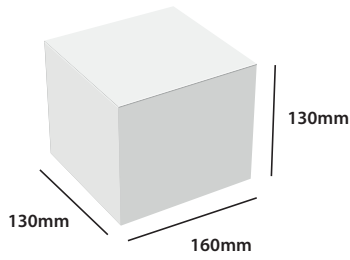

DIMENSIONES SISTEMAS DE FIJACIÓN Y EMBELLECEDORES

PARA NICHOS: se adapta a nichos Mini

PARA BOQUILLA L: se adapta a boquillas de Ø 116 mm o menos

PARA BOQUILLA S: se adapta a boquillas de Ø 90 mm o menos.

EMBALAJE Y PALETIZADO

CAJA
PUNTO DE LUZ

CAJA
EMBELLECEDORES

CAJA
STANDARD

Código	76602, 76602WW, 76602TW, 76602M, 76602MW 76603, 76603WW, 76603TW, 76603MW
Medidas caja unitaria (mm)	130 x 160 x 130
Volumen / Caja unitaria (m ³)	0,0027
Peso / Caja unitaria (Kg)	0,415
Unidades / Caja standard	8
Volumen / Caja standard (m ³)	0,0241
Peso / Caja standard (Kg)	3,63
Unidades / Palet	440
Volumen / Palet (m ³)	1,8
Peso / Palet (Kg)	219,8