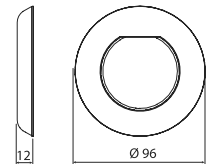

DIMENSIONES

*medidas en mm.

	76602	76602WW	76602TW	76603	76603WW	76603TW
TIPO DE LUZ	BLANCA	BLANCA CÁLIDA	BLANCA AJUSTABLE	BLANCA	BLANCA CÁLIDA	BLANCA AJUSTABLE
VOLTAJE	12V AC	12V AC	12V AC	12V AC	12V AC	12V AC
POTENCIA	3,5 W	3,5 W	3,5 W	7 W	7 W	7 W
CONSUMO	4,5 VA	4,5 VA	4,5 VA	10,5 VA	10,5 VA	10,5 VA
FLUJO LUMINOSO	450 lm	450 lm	450 lm	900 lm	900 lm	900 lm
TEMP. DE COLOR	5.700K	3.000K	2.500K - 6.000K	5.700K	3.000K	2.500K - 6.000K
CRI>	70	80	70	70	80	70
ÁNGULO DE FLUJO	100°	100°	100°	100°	100°	100°
PROTECCIÓN TÉRMICA	Auto-regulación	Auto-regulación	Auto-regulación	Auto-regulación	Auto-regulación	Auto-regulación
CLASE ENERGÉTICA <small>Según UE 2019/2015</small>						
INSTALACIÓN EN AGUA SALADA	Si	Si	Si	Si	Si	Si
SISTEMAS DE CONTROL COMPATIBLES	Connect Controller: 76290 Control remoto W/TW: 76291 (opcional)					

DIMENSIONES SISTEMAS DE FIJACIÓN Y EMBELLECEDORES

PARA NICHOS: se adapta a nichos Mini

PARA BOQUILLA L: se adapta a boquillas de Ø 116 mm o menos

PARA BOQUILLA S: se adapta a boquillas de Ø 90 mm o menos.

PARA TUBO: se adapta a tuberías de Ø 63 mm o pasamuros de pared en piscinas de hormigón.

SOPORTES DE INSTALACIÓN

TIPO DE PISCINA	EMBELLECEDOR PARA NICHOS 74392	EMBELLECEDOR PARA BOQUILLA L 74393	EMBELLECEDOR PARA BOQUILLA S 74394	EMBELLECEDOR PARA TUBO 74395	
HORMIGÓN	06967	56498	35418	53956	15661
HORMIGÓN + LINER	00369	59983	00338	-	
PANELES	49828	00330	27084	-	
POLIÉSTER	00369	00330	74179	-	

EMBALAJE Y PALETIZADO

CAJA
PUNTO DE LUZ

CAJA
EMBELLECEDORES

CAJA
STANDARD

Código	76602, 76602WW, 76602TW, 76602M, 76602MW 76603, 76603WW, 76603TW, 76603MW
Medidas caja unitaria (mm)	130 x 160 x 130
Volumen / Caja unitaria (m ³)	0,0027
Peso / Caja unitaria (Kg)	0,415
Unidades / Caja standard	8
Volumen / Caja standard (m ³)	0,0241
Peso / Caja standard (Kg)	3,63
Unidades / Palet	440
Volumen / Palet (m ³)	1,8
Peso / Palet (Kg)	219,8