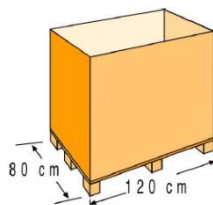

<b>Art.-Nr.</b>	MPR400
<b>Beschreibung</b>	Bodenschutzplane für Rundpools
<b>Material</b>	Polyester
<b>Masse</b>	400 X 400 cm
<b>Farbe</b>	Weiss
<b>Stärke</b>	110 g/m <sup>2</sup>
<b>Pool Typ</b>	Rund: Ø400, Ø360 o Ø350

<b>Reference</b>	MPR400
<b>Descripción</b>	Bottom protective blanket for round pools
<b>Material</b>	Polyester
<b>Measure</b>	400 X 400 cm
<b>Colour</b>	White
<b>thickness</b>	110 g/m <sup>2</sup>
<b>Pool type</b>	Round: Ø400, Ø360, Ø350

## VERPACKUNG OUTER BOX

<b>Typ Type</b>	Kunststoff / Plastic
<b>Anzahl Units</b>	1
<b>Masse Size</b>	60 X 24 X 40 cm
<b>Umfang Volume</b>	0,0576 m <sup>3</sup>
<b>Gewicht Weight</b>	1,75 Kg

## PALETTE PALLET

<b>Typ Type</b>	Europäisch/European
<b>Anzahl Units</b>	32 Stk. pro Palette
<b>Masse Size</b>	120 X 80 X 175 cm
<b>Umfang Volume</b>	1,68 m <sup>3</sup>
<b>Gewicht Weight</b>	71,5 kg