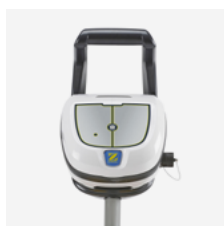

PER QUALI TIPI DI PISCINE?

1 PISCINE INTERRATE E FUORI TERRA A PARETI RIGIDE

2 TUTTE LE FORME DI PISCINA

3 TUTTE FONDO (BORDI DI SICUREZZA ESCLUSI)

4 LINER, POLIESTERE, PVC ARMATO, CEMENTO VERNICIATO, PIASTRELLE

5 PISCINE FINO A 12 X 6 M

6 PULIZIA DI FONDO, PARETI E LINEA D'ACQUA

INFORMAZIONI TECNICHE

Numero di motori	3
Dimensione robot (L x P x A)	43 x 48 x 27 cm
Peso robot	9,5 kg
Numero / Durata cicli di pulizia	2 programma 2h30 : fondo/pareti/linea d'acqua
Superficie filtrante / Livello filtrazione	1180 cm² / 100µ
Ampiezza di pulizia teorica	24,5 cm
Lunghezza cavo	18 m
Sistema di trazione	2 ruote motrici
Trasmissione	Ingranaggi
Sicurezza	Sistema spiaggia, sicurezza fuori dall'acqua, protezione elettronica dei motori

ACCESSORI INCLUSI NELLA CONFEZIONE

Quadro di comando