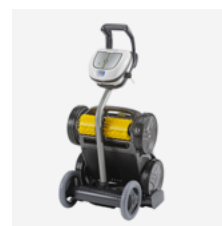

# OV 3400

VORTEX™

### 3 CAPACITÀ DI ASPIRAZIONE EXTRA-LARGE

Grazie alla **sua bocca d'aspirazione extra-large** e ad un filtro a grandissima capacità, pari a 5 L, il pulitore OV 3400 può aspirare e trattenere detriti di qualsiasi tipo. **La potenza di aspirazione è costante** durante tutto l'intero ciclo di pulizia.

## ACCESSORI INCLUSI NELLA CONFEZIONE

Quadro di comando

Cestello filtrante  
Facile accesso e grande capacità (5 litri)

Carrello di trasporto