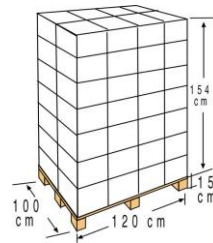

ZUBEHÖR [COMPLEMENTS

BYPASS SET

BYPASS KIT

Art.-Nr.	AR2000
Beschreibung	Kit bypass
Zubehör im Set	3 Absperrventile + 2 Schläuche Ø38 mm x 1,5 m + 6 Reduzierstücke zum Aufkleben Ø38 - 50 mm + 4 Schlauchschellen
Masse/Gewicht	48 x 13 x 34 cm / 2,4 kg

Reference	AR2000
Descripción	Kit bypass
Contains	3 opening/closing valves + 2 hoses Ø38 mm x 1,5 m + 6 reduction parts Ø38 - 50 mm to glue + 4 lamps
Size/weight	48 x 13 x 34 cm / 2,4 kg

VERPACKUNG OUTER BOX

Typ Type	Box mit Etikett/ box and label
Anzahl Units	1
Masse Size	53,5 x 28,5 x 22 cm
Umfang Volume	0,03354 m ³
Gewicht Weight	3,720 kg

PALETTE PALLET

Typ Type	56 Stk. Pro Palette
Masse Size	120 x 107 x 169 cm
Einteilung der Palette / Pallet distribution	7 Lagen/layers X 8 Verpackungen
Umfang Volume	2,169 m ³
Gewicht Weight	224,82 kg