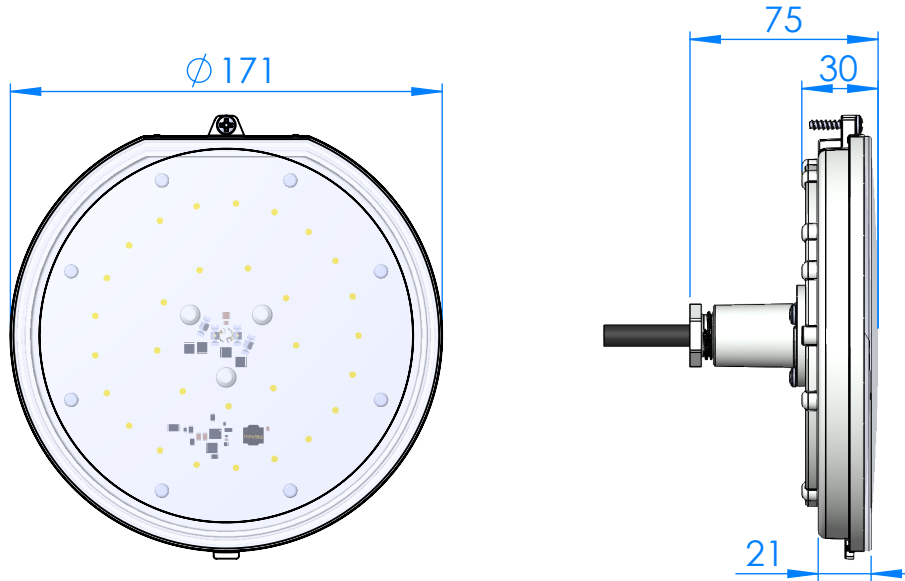

CÓDIGO / CODE: **71202**
DESCRIPCIÓN: **PUNTO DE LUZ FLEXI V2 W 24VDC**
DESCRIPTION: **V2 WHITE 24VDC LP FLEXI SPOTLIGHT**

Nota: Unidades en mm
Note: Units in mm