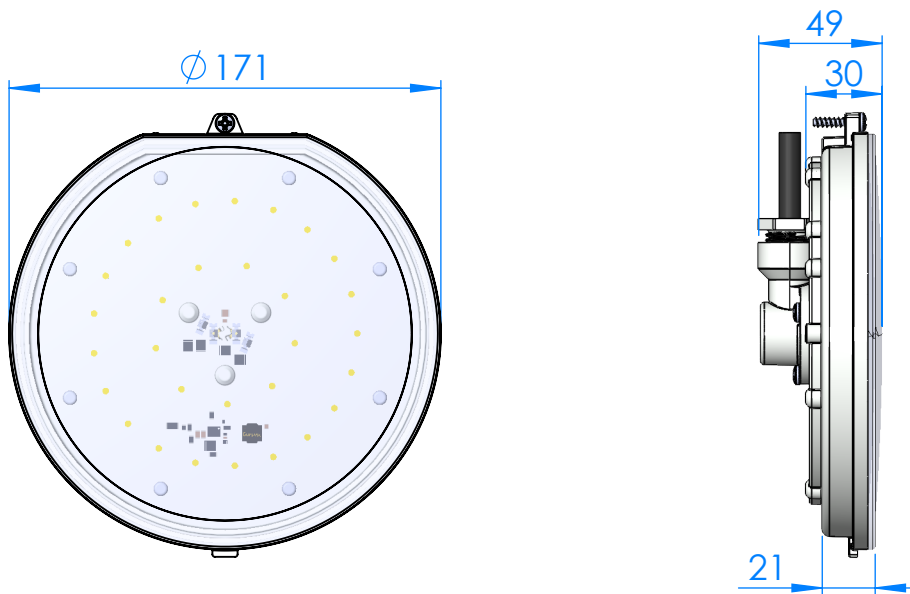

CÓDIGO / CODE: **71202**
DESCRIPCIÓN: **PUNTO DE LUZ FLEXI V2 W 24VDC**
DESCRIPTION: **V2 WHITE 24VDC LP FLEXI SPOTLIGHT**

Nota: Unidades en mm
Note: Units in mm