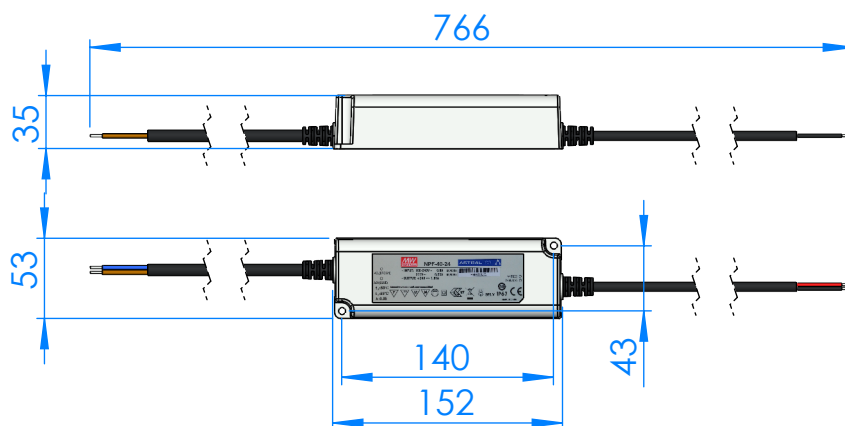

CÓDIGO / CODE: **71202**
DESCRIPCIÓN: **PUNTO DE LUZ FLEXI V2 W 24VDC**
DESCRIPTION: **V2 WHITE 24VDC LP FLEXI SPOTLIGHT**

Nota: Unidades en mm
Note: Units in mm