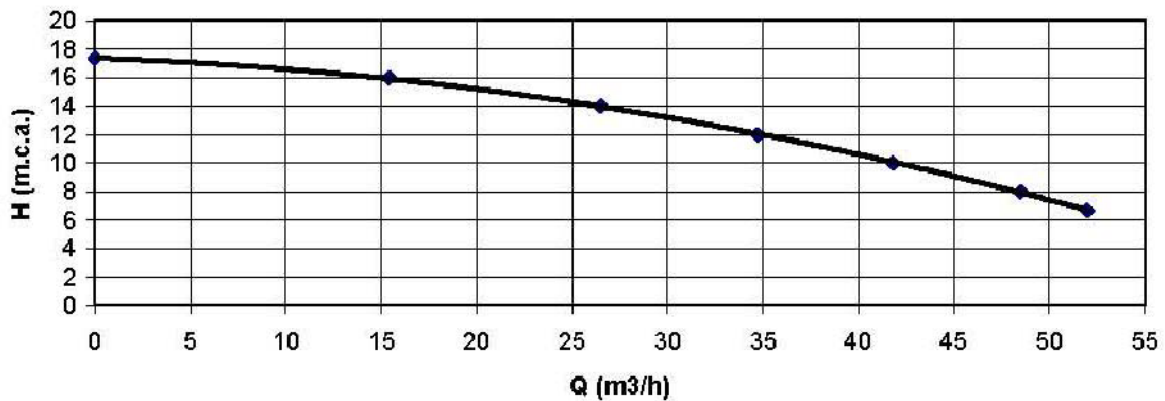

PRODUCTO: EQUIPOS DE NATACIÓN CONTRACORRIENTE ECONÓMICO

PRODUCT: ECONOMIC COUNTER-CURRENT SWIMMING EQUIPMENT

ECC ECO	BOMBA / PUMP
35375	28568 3 CV II
35376	30774 3 CV III
35377	11509 4,5 CV III

BOMBAS 28568 3 CV II - 30774 3 CV III / 28568 3 HP II - 30774 3 HP III PUMPS

BOMBA 11509 4,5 CV III / PUMP 11509 4.5 HP III