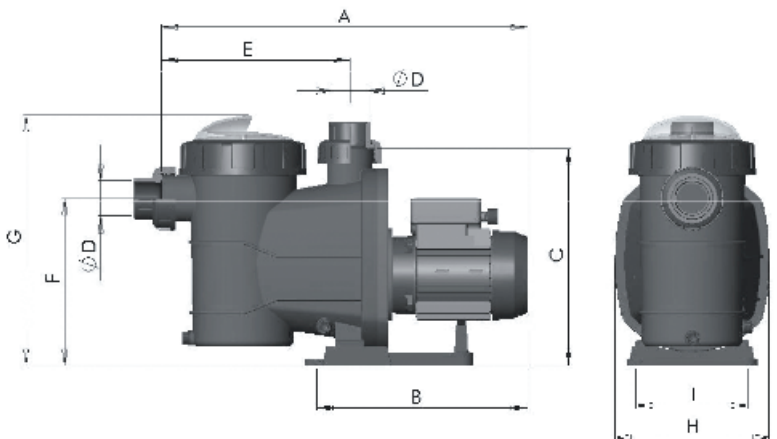

Haut rendement et grand préfiltre

- Fabriquée avec des matériaux résistants à la température et à la corrosion : en thermoplastique anti-UV et anti-corrosion.
Utilisation possible avec électrolyseur au sel.
- Moteur protection IP 55.
Protection thermique pour les moteurs monophasés.
- Préfiltre incorporé avec couvercle transparent.
- Le corps de la pompe et le préfiltre constituent un monobloc.
Aucune partie du moteur n'est en contact avec l'eau.
- Raccords de connexion inclus :
Ø 50 mm jusqu'à 1 CV, Ø 63 mm à partir de 1,5 CV.

Courbe de rendements

Courbe de rendements

CV	Dimensions (mm)								
	A	B	C	E	F	G	H	I	D
0,5	544	320	327	283	252	370	232	168	50
0,5	541	320	327	283	252	370	232	168	50
0,75	541	320	327	283	252	370	232	168	50
0,75	544	320	320	283	252	370	232	168	50
1	544	320	320	283	252	370	232	168	50
1	541	320	320	283	252	370	232	168	50
1,5	541	320	320	283	252	370	232	168	63
1,5	544	320	320	283	252	370	232	168	63
2	544	320	320	283	252	370	232	168	63
2	541	320	320	283	252	370	232	168	63
3	608	384	320	283	252	370	232	168	63