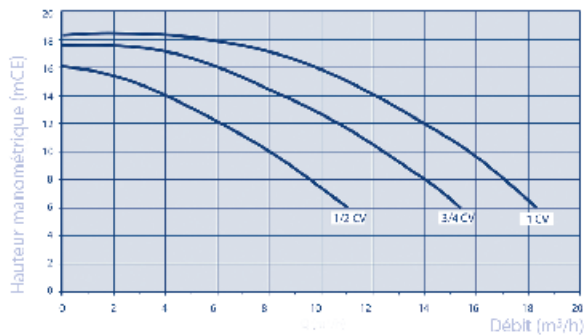

Haut rendement et grand préfiltre

- Fabriquée avec des matériaux résistants à la température et à la corrosion : en thermoplastique anti-UV et anti-corrosion.
Utilisation possible avec électrolyseur au sel.
- Moteur protection IP 55.
Protection thermique pour les moteurs monophasés.
- Préfiltre incorporé avec couvercle transparent.
- Le corps de la pompe et le préfiltre constituent un monobloc.
Aucune partie du moteur n'est en contact avec l'eau.
- Raccords de connexion inclus :
Ø 50 mm jusqu'à 1 CV, Ø 63 mm à partir de 1,5 CV.

Courbe de rendements

Courbe de rendements

CV	Dimensions (mm)								
	A	B	C	E	F	G	H	I	D
0,5	544	320	327	283	252	370	232	168	50
0,5	541	320	327	283	252	370	232	168	50
0,75	541	320	327	283	252	370	232	168	50
0,75	544	320	320	283	252	370	232	168	50
1	544	320	320	283	252	370	232	168	50
1	541	320	320	283	252	370	232	168	50
1,5	541	320	320	283	252	370	232	168	63
1,5	544	320	320	283	252	370	232	168	63
2	544	320	320	283	252	370	232	168	63
2	541	320	320	283	252	370	232	168	63
3	608	384	320	283	252	370	232	168	63