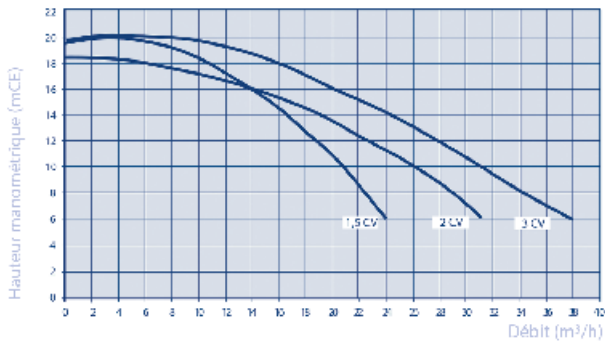

Haut rendement et grand préfiltre

- Fabriquée avec des matériaux résistants à la température et à la corrosion : en thermoplastique anti-UV et anti-corrosion.
Utilisation possible avec électrolyseur au sel.
- Moteur protection IP 55.
Protection thermique pour les moteurs monophasés.
- Préfiltre incorporé avec couvercle transparent.
- Le corps de la pompe et le préfiltre constituent un monobloc.
Aucune partie du moteur n'est en contact avec l'eau.
- Raccords de connexion inclus :
Ø 50 mm jusqu'à 1 CV, Ø 63 mm à partir de 1,5 CV.

Courbe de rendements

Courbe de rendements

CV	Dimensions (mm)								
	A	B	C	E	F	G	H	I	D
0,5	544	320	327	283	252	370	232	168	50
0,5	541	320	327	283	252	370	232	168	50
0,75	541	320	327	283	252	370	232	168	50
0,75	544	320	320	283	252	370	232	168	50
1	544	320	320	283	252	370	232	168	50
1	541	320	320	283	252	370	232	168	50
1,5	541	320	320	283	252	370	232	168	63
1,5	544	320	320	283	252	370	232	168	63
2	544	320	320	283	252	370	232	168	63
2	541	320	320	283	252	370	232	168	63
3	608	384	320	283	252	370	232	168	63