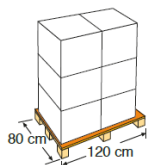

583 x 358 cm

784800

POUR PISCINE EN BOIS ovale Safran: 637 X 412 cm **VOOR ovaal STALEN ZWEMBAD** Safran: 637 X 412 cm

MATÉRIEL MATERIAAL
Polyéthylène Polyethyleen

MESURE AFMETINGEN
583 x 358 cm

POIDS GEWICHT
5,280 Kg

**MESURE
AFMETINGEN**
88.5 X 58.5 X 60 cm

TYPE TYPE
Europeën
Europees

**DISTRIBUTION PALLET
PALLETDISTRIBUTIE**
3 couches-Hoogte x 2
emballage - Dozen: 6

**UNITÉ
EENHEDEN**
1

**VOLUME
VOLUME**
0,30 m³

**UNITÉ
EENHEDEN**
6und/pallet

**MESURE
AFMETINGEN**
120 X 88 X 190.5 cm

**POIDS
GEWICHT**
7,340 Kg

**VOLUME
VOLUME**
2,00 m³

**POIDS
GEWICHT**
52 Kg

GARANTIE GARANTIE

*Sauf extension de garantie selon les pays.

*Behalve verlenging van de garantie afhankelijk van het land..