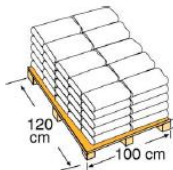

# COMPLEMENTOS **COMPLEMENTS**

**MEDIO FILTRANTE**  
 Vidrio filtrante 25kg  
 Granulometría 0,5 - 1 mm

**FILTER MEDIA**  
 Glass filter media 25kg  
 Grain size 0,5 - 1 mm

<b>Referencia</b>	VF025
<b>Descripción</b>	Vidrio filtrante 25kg
<b>Peso arena</b>	25 kg
<b>Granulometría</b>	0,5 - 1 mm

<b>Reference</b>	VF025
<b>Descripción</b>	Glass filter media 25 kg
<b>Sand weight</b>	25 kg
<b>Grain size</b>	0,5 - 1 mm

## ENVASE=EMBALAJE OUTER BOX

<b>Tipo Type</b>	Bolsa de plástico/ Polybag
<b>Unidades Units</b>	1
<b>Medidas Size</b>	70 X 30 X 10 cm
<b>Volumen Volume</b>	0,03 m <sup>3</sup>
<b>Peso Weight</b>	25,00 kg

## PALETIZADO PALLET

<b>Tipo Type</b>	Europeo/European
<b>Unidades Units</b>	50 und/palet
<b>Medidas Size</b>	120 X 100 X 105 cm
<b>Distribución palet /Pallet distribution</b>	5 capas/layers x 10 Embalajes/outerbox: 40
<b>Volumen Volume</b>	1,32 m <sup>3</sup>
<b>Peso Weight</b>	1270 Kg