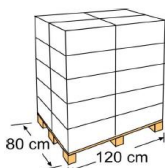

Ø550 x 120 cm

FPR551

LINER AZUL para piscina de acero **BLU LINER** per piscine in acciaio

MATERIAL MATERIAL
PVC PVC

MEDIDA MISURA
Ø550 x 120 cm

PESO PESO
24,8 Kg

COLOR COLORE
Azul Blu

ESPEJOR LINER DIMENSIONE
40/100

INSTALACIÓN INSTALLAZIONE
Sistema colgante
Con barra di
agganciamento

ENVASE Y PALETIZADO IMBALLAGGIO E PALET

TIPO TIPO
Caja con etiqueta
Scatola con
etichetta

MEDIDAS MISURA
54 X 39 X 32 cm

UNIDADES UNITÀ
1

VOLUMEN VOLUME
0,0674 m³

PESO PESO
26 Kg

TIPO TYPE
Europeo
European

DISTRIBUCIÓN PALET DISTRIBUZIONE DI PALLET
5 capas-strati x 4
Embalajes/imbballaggio 20

UNIDADES UNITÀ
20 und/pallet

MEDIDAS MISURA
120 X 80 X 165 cm