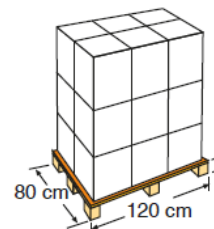

EMBALLAGE E MIS SUR PALETTE VERPAKKING EN PALLETISERING

TYPE TYPE
Boîte lithographiée
Gelithografeerde
doos

**UNITÉ
EENHEDEN**
1

**POIDS
GEWICHT**
4,500 Kg

**MESURE
AFMETINGEN**
41 x 38 x 22 cm

VOLUME VOLUME
0,038 m³

TYPE TYPE
Europeën
Europees

UNITÉ EENHEDEN
36 und/pallet

**MESURE
AFMETINGEN**
120 x 82 x 155 cm

TYPE TYPE
Boîte en carton
Kartonnen doos

**UNITÉ
EENHEDEN**
2

POIDS GEWICHT
9,000 Kg

**MESURE
AFMETINGEN**
41 x 39 x 46.5 cm

**VOLUME
VOLUME**
0,074 m³

**DISTRIBUTION PALLET
PALLETDISTRIBUTIE**
3 couche -laag x 6
Emballage/verpakking : 18

VOLUME VOLUME
1,52 m³

POIDS GEWICHT
182 Kg

GARANTIE GARANTIE

*Sauf extension de garantie selon les pays.