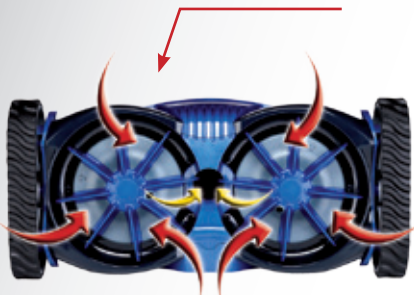

BARACUDA  
**MX8**

**Sans doute le meilleur robot hydraulique  
pour un nettoyage *X-trême*.**

**INNOVATIONS  
BREVETÉES**

Puissante turbine  
d'aspiration complétée  
par 2 hélices

Le robot hydraulique MX<sup>™</sup> 8 bénéficie de la technologie de l'aspiration mécanique permettant un nettoyage méthodique et complet de votre piscine. Une **puissante turbine, complétée par deux hélices**, garantit une aspiration décuplée.