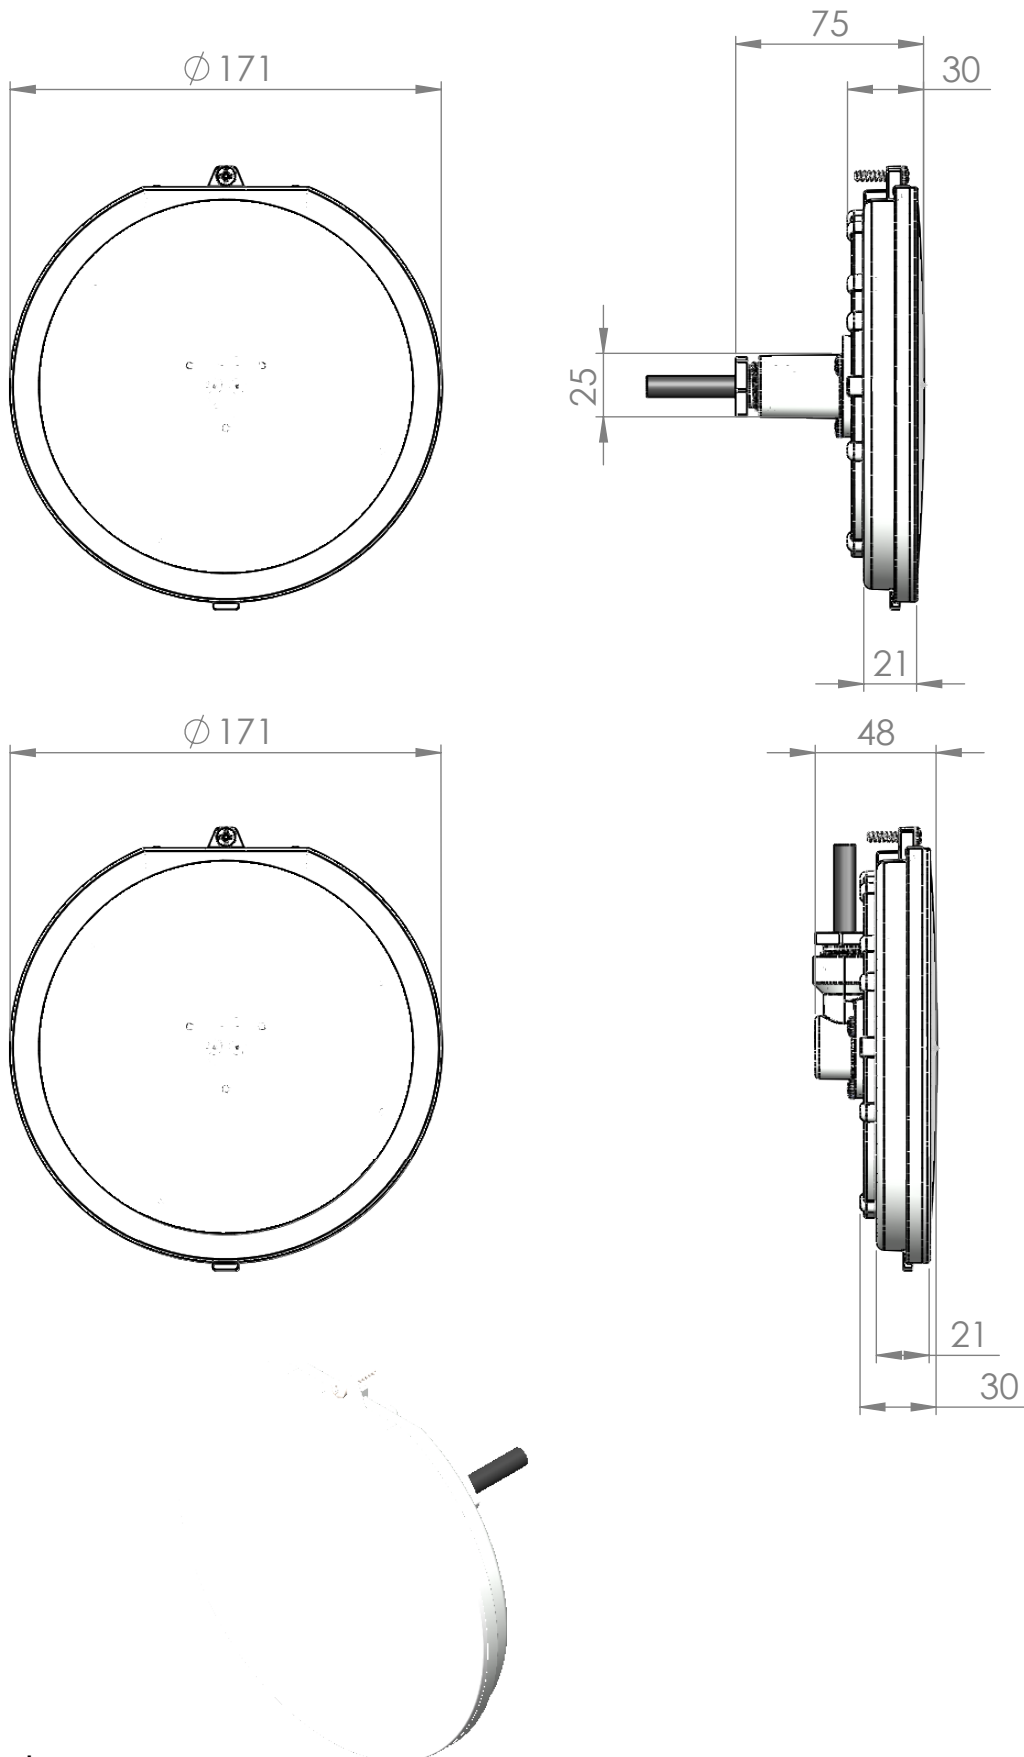

CODIGO / CODE: 76579M
DESCRIPCION: LUMIPLUS FLEXI P&P LAMP
DESCRIPTION: LUMIPLUS FLEXI P&P LAMP

Nota: Unidades en mm
Note: Units in mm